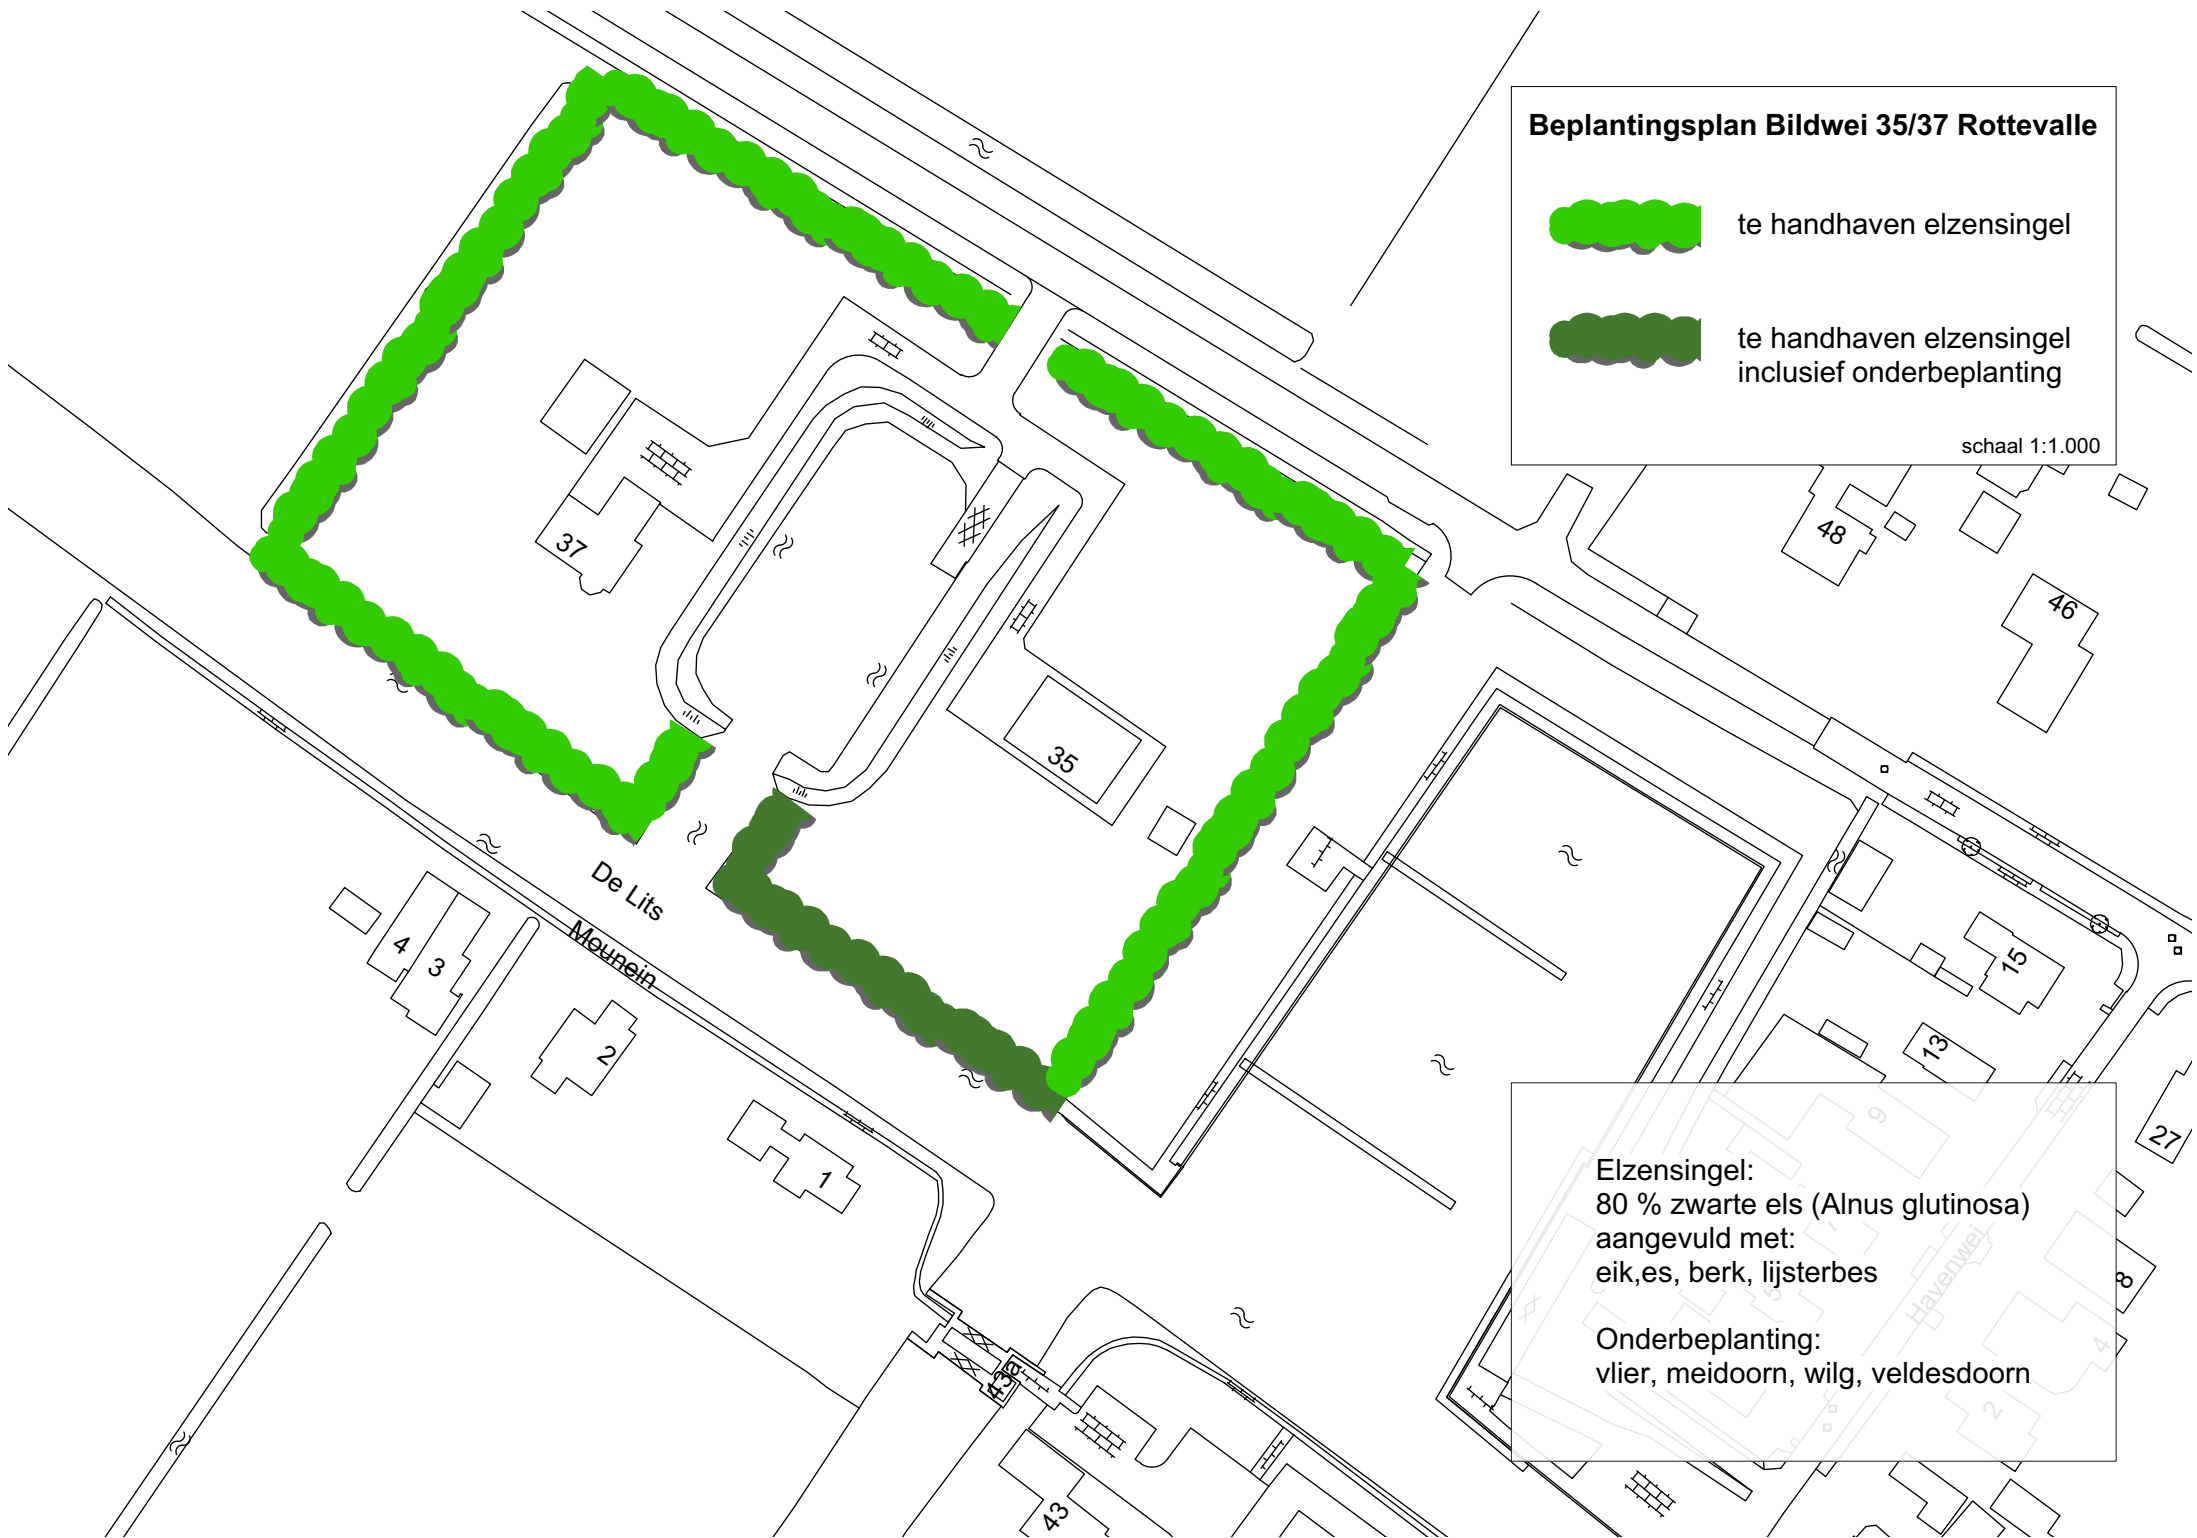

# Bepplantingsplan Bildwei 35/37 Rottevalle

te handhaven elzensingel

te handhaven elzensingel  
inclusief onderbeplanting

schaal 1:1.000

Elzensingel:  
80 % zwarte els (*Alnus glutinosa*)  
aangevuld met:  
eik, es, berk, lijsterbes