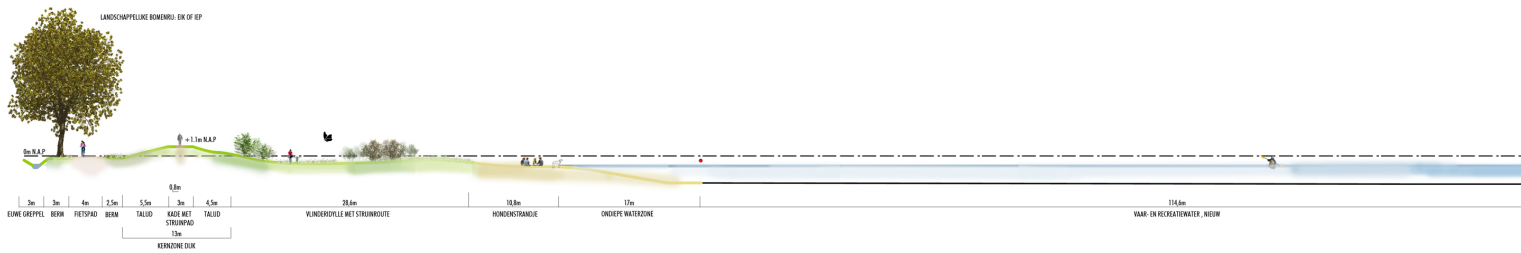

DWARSPROFIELEN OEVERS