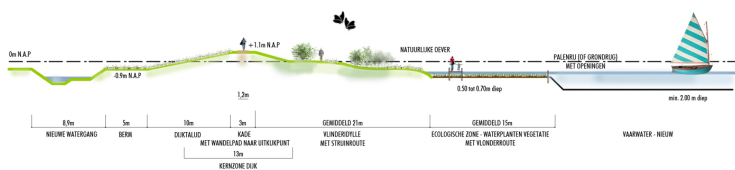

DWARSPROFIELEN OEVERS