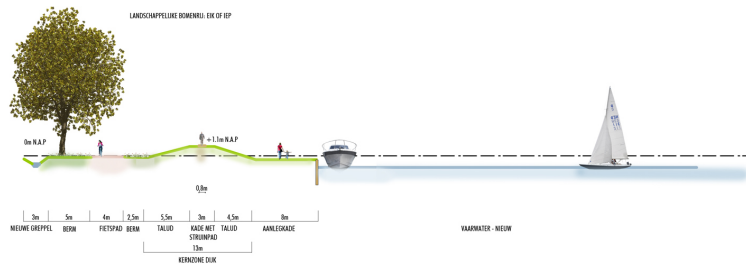

DWARSPROFIELEN OEVERS