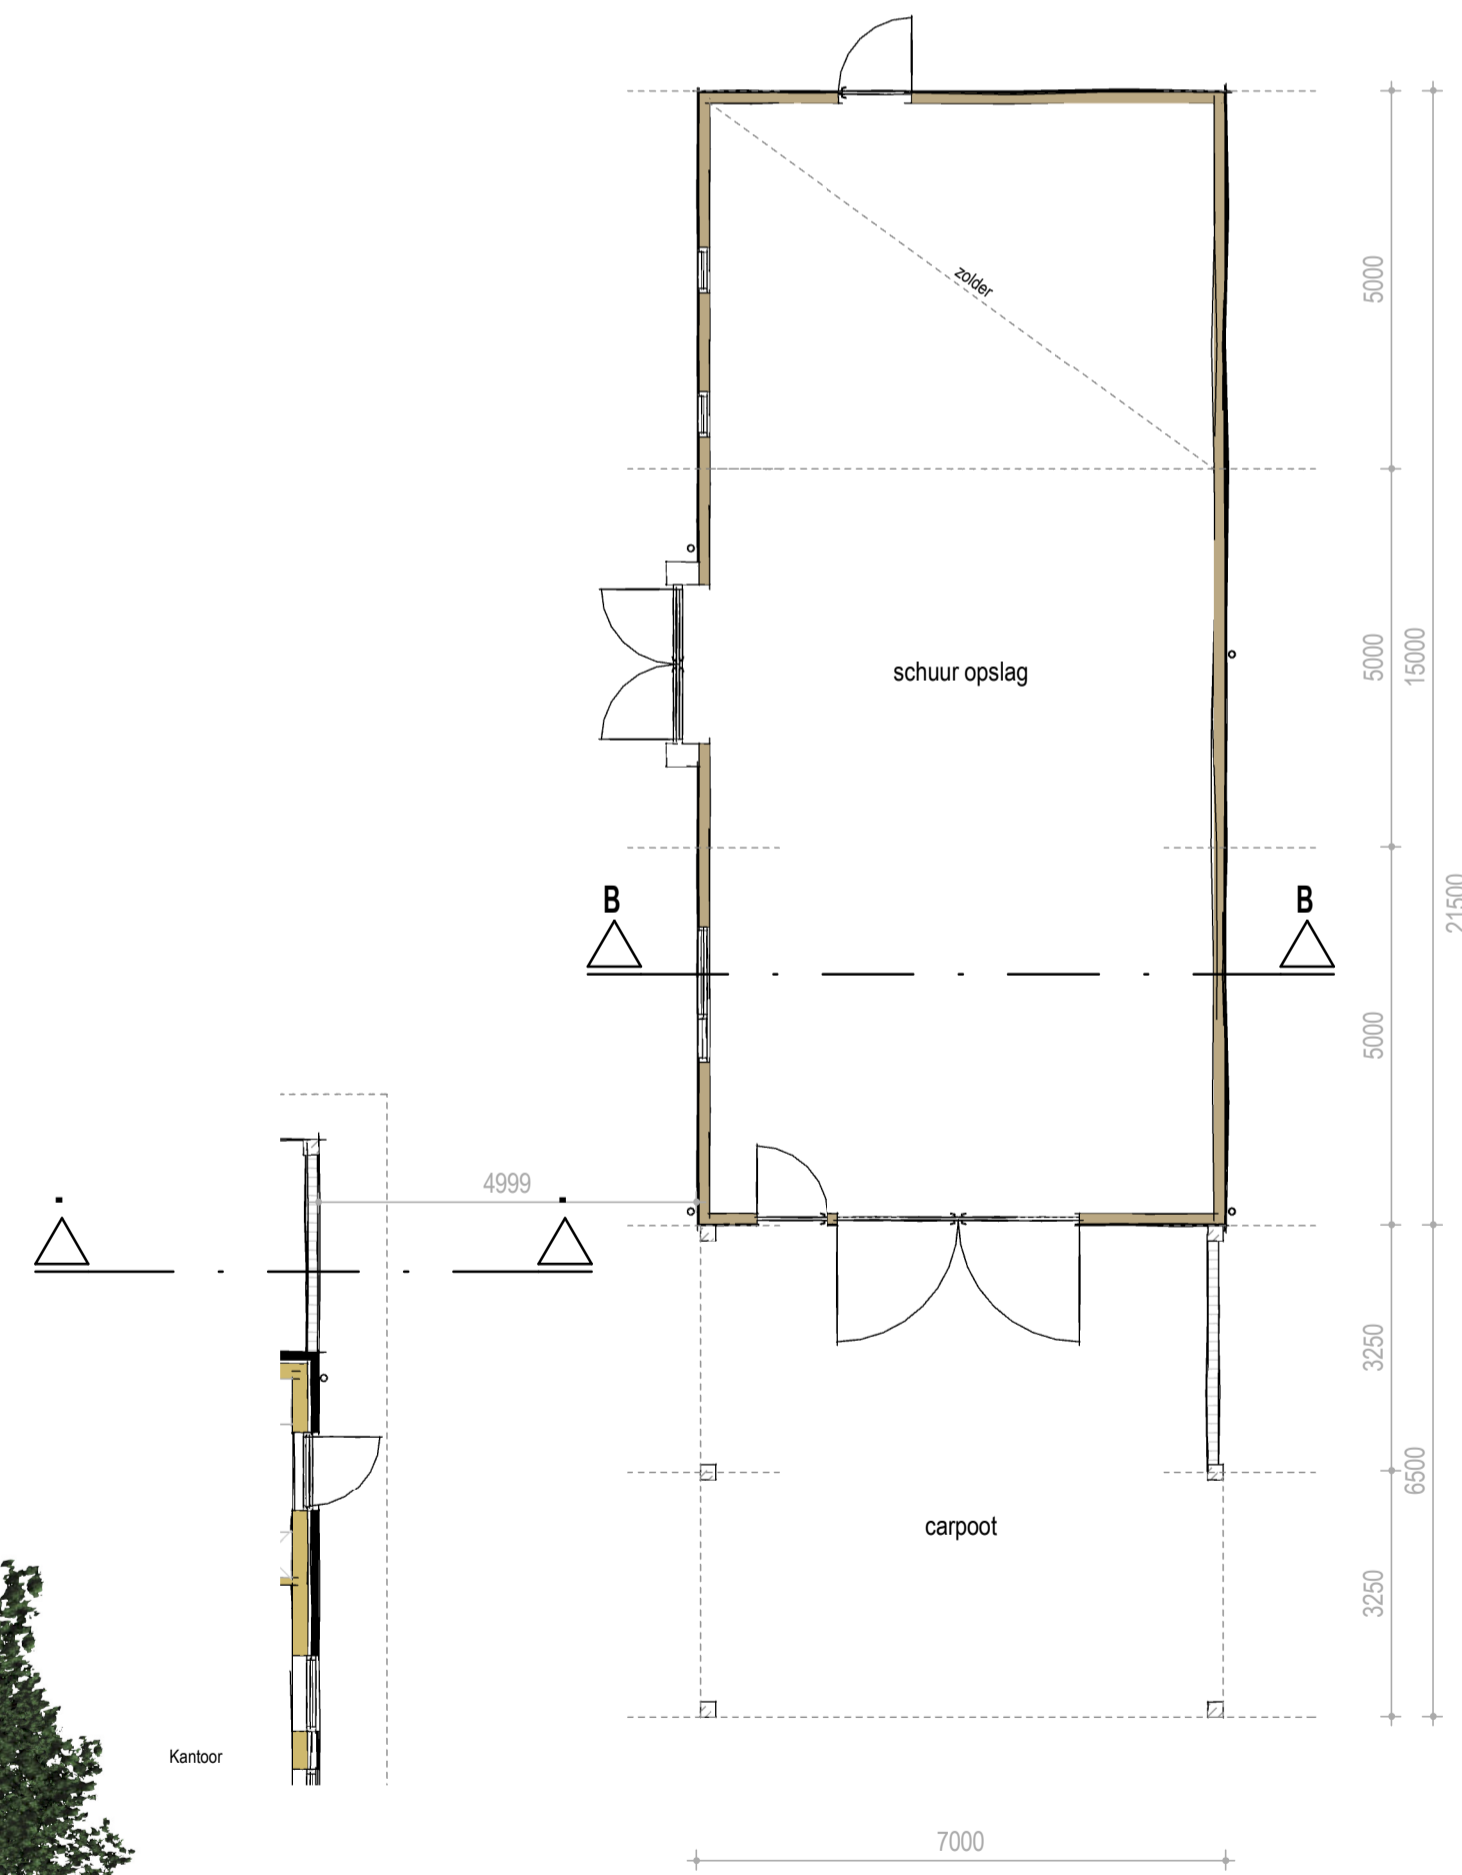

Oprachgever  
FAM. KOK  
MANDEWYK 8  
9243 JX BAKKEVEEN

ACHTERAANZICHT

LINKER ZIJAANZICHT

VOORAANZICHT

RECHTER ZIJAANZICHT

KLEUR- EN MATERIAALSTAAT

onderdeel	materiaal	kleur
gevel		
gevelbekleding	hout	zwart
houten kolommen	hout douglas	natuur
resalit	hout	zwart
gevelopeningen		
kozijnen	aluminium	antraciet
ramen	aluminium	antraciet
deuren	hout	zwart
glas	HR++ / veiligheidsglas	natuur
daken		
dakbedekking	golfsplaten	zwart/ antraciet
windveer	zetwerk	zwart antraciet
goot HWA	zink	natuur
zonnepanelen		donker

SCHETSONTWERP SCHUUR

DATUM 08-09-2022  
SCHAAAL 1:100  
FORMAAT A1

Blad  
VO-02

Werknummer  
22-225

Werk  
FAM. KOK  
MANDEWYK 8  
9243 JX BAKKEVEEN

Oprachtgever  
FAM. KOK  
MANDEWYK 8  
9243 JX BAKKEVEEN