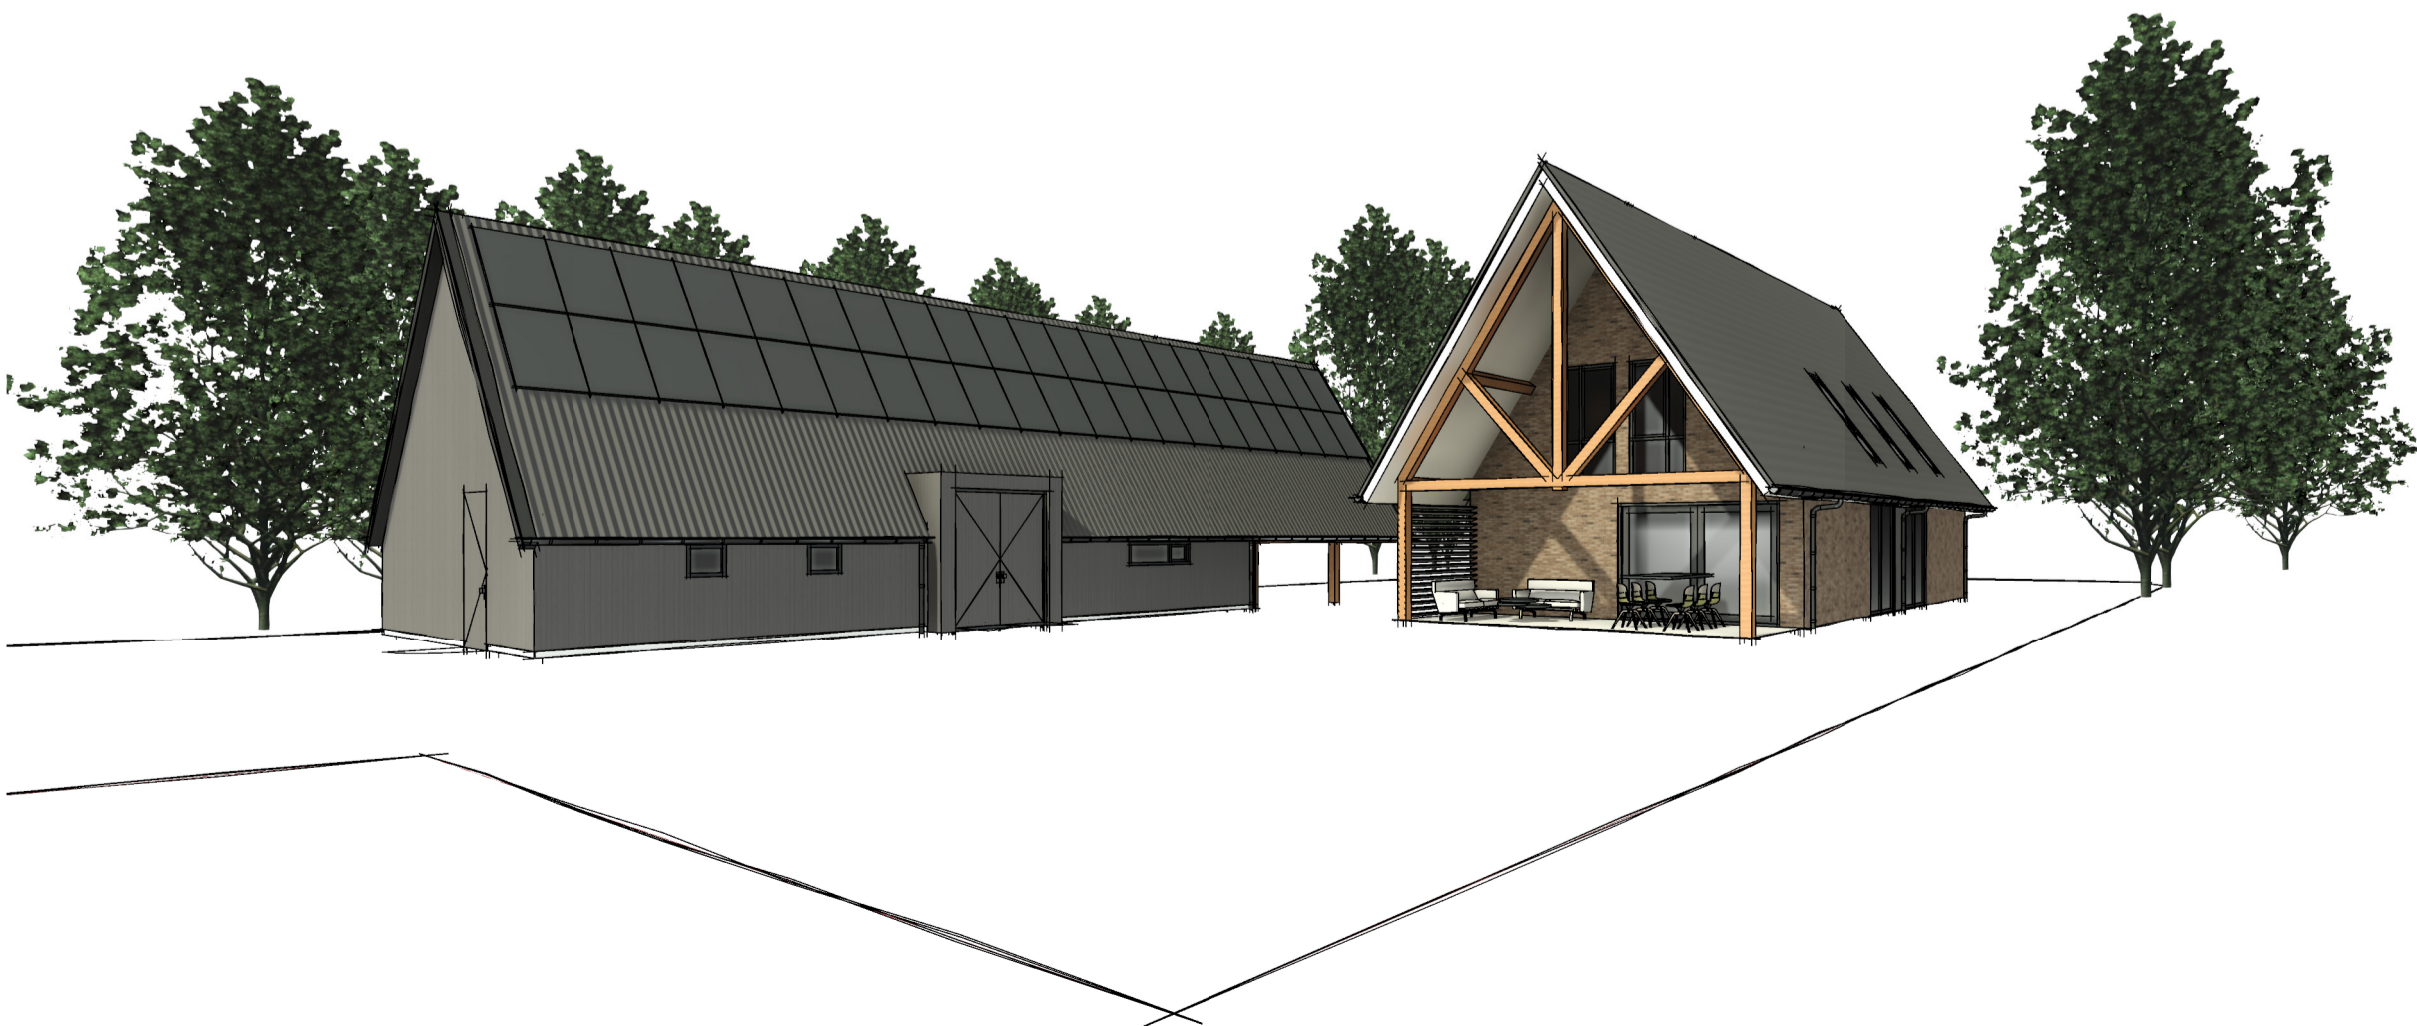

ACHTERAANZICHT

LINKER ZIJAAZICHT

VOORAANZICHT

RECHTER ZIJAAZICHT

METSELWERK  
Lutum - van der Sanden

DAKPAN  
met zwart verglaasd

KLEUR- EN MATERIAALSTAAT

onderdeel	materiaal	kleur
gevel	metalwerk	bruin rood granuoreerd
	baksteen	donker anthraciet
	houten kolommen	natuur
	voegwerk	zwart
	resalit	zwart
gevelopeningen	hout	zwart
kozijnen	aluminium	anthraciet
ramen	aluminium	anthraciet
deuren	aluminium	donker anthraciet
dakleem	kurstaf	donker anthraciet
raamtopstelen	natuursteen	anthraciet
glas	HR++ / veiligheidsglas	natuur
daken		
dakbedekking	dakpannen rijk	met zwart
windveer	kurstaf	gebloken wit

Oprachgever  
FAM. KOK  
MANDEWYK 8  
9243 JX BAKKEVEEN

ACHTERAANZICHT

LINKER ZIJAANZICHT

VOORAANZICHT

RECHTER ZIJAANZICHT

KLEUR- EN MATERIAALSTAAT

onderdeel	materiaal	kleur
gevel		
gevelbekleding	hout	zwart
houten kolommen	hout douglas	natuur
resalit	hout	zwart
gevelopeningen		
kozijnen	aluminium	antraciet
ramen	aluminium	antraciet
deuren	hout	zwart
glas	HR++ / veiligheidsglas	natuur
daken		
dakbedekking	golfsplaten	zwart/ antraciet
windveer	zetwerk	zwart antraciet
goot HWA	zink	natuur
zonnepanelen		donker

SCHETSONTWERP SCHUUR

DATUM 08-09-2022  
SCHAAAL 1:100  
FORMAAT A1

Blad  
VO-02

Werknummer  
22-225

Werk  
FAM. KOK  
MANDEWYK 8  
9243 JX BAKKEVEEN

Oprachtgever  
FAM. KOK  
MANDEWYK 8  
9243 JX BAKKEVEEN