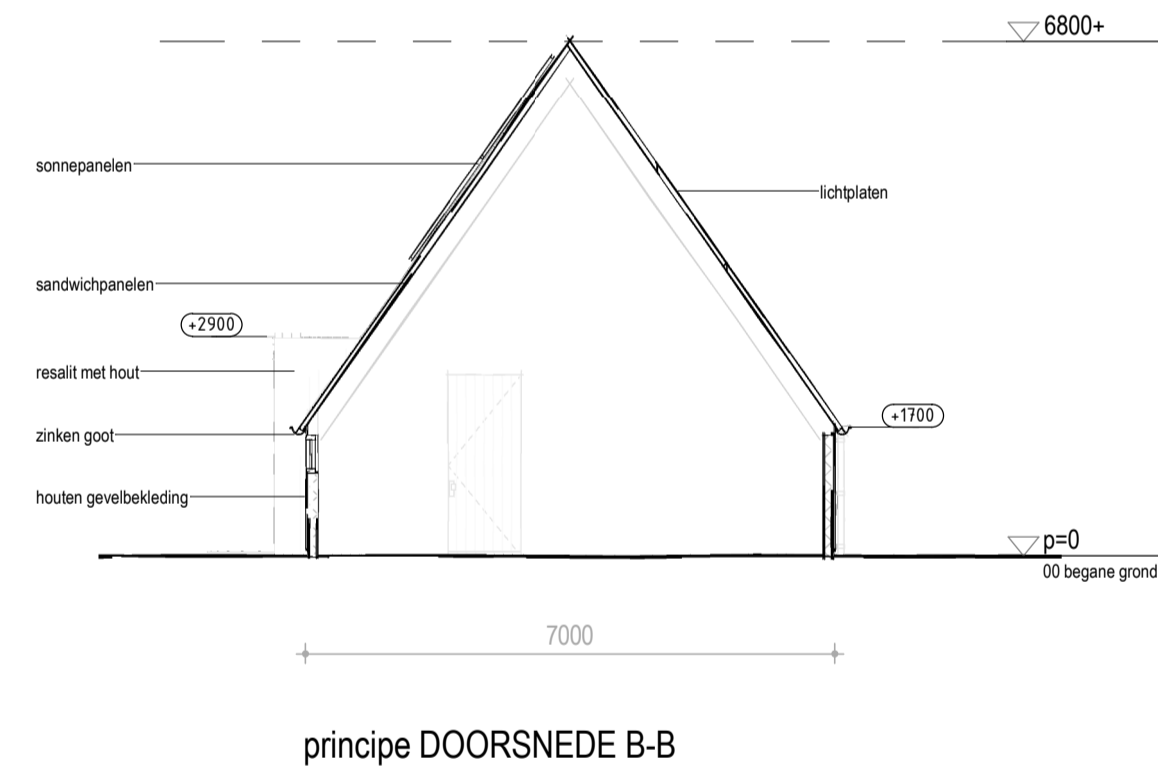

Oprachgever  
FAM. KOK  
MANDEWYK 8  
9243 JX BAKKEVEEN

ACHTERAANZICHT

LINKER ZIJAANZICHT

VOORAANZICHT

RECHTER ZIJAANZICHT

KLEUR- EN MATERIAALSTAAT

onderdeel	materiaal	kleur
gevel		
gevelbekleding	hout	zwart
houten kolommen	hout douglas	natuur
resalit	hout	zwart
gevelopeningen		
kozijnen	aluminium	antraciet
ramen	aluminium	antraciet
deuren	hout	zwart
glas	HR++ / veiligheidsglas	natuur
daken		
dakbedekking	golfsplaten	zwart/ antraciet
windveer	zetwerk	zwart antraciet
goot HWA	zink	natuur
zonnepanelen		donker