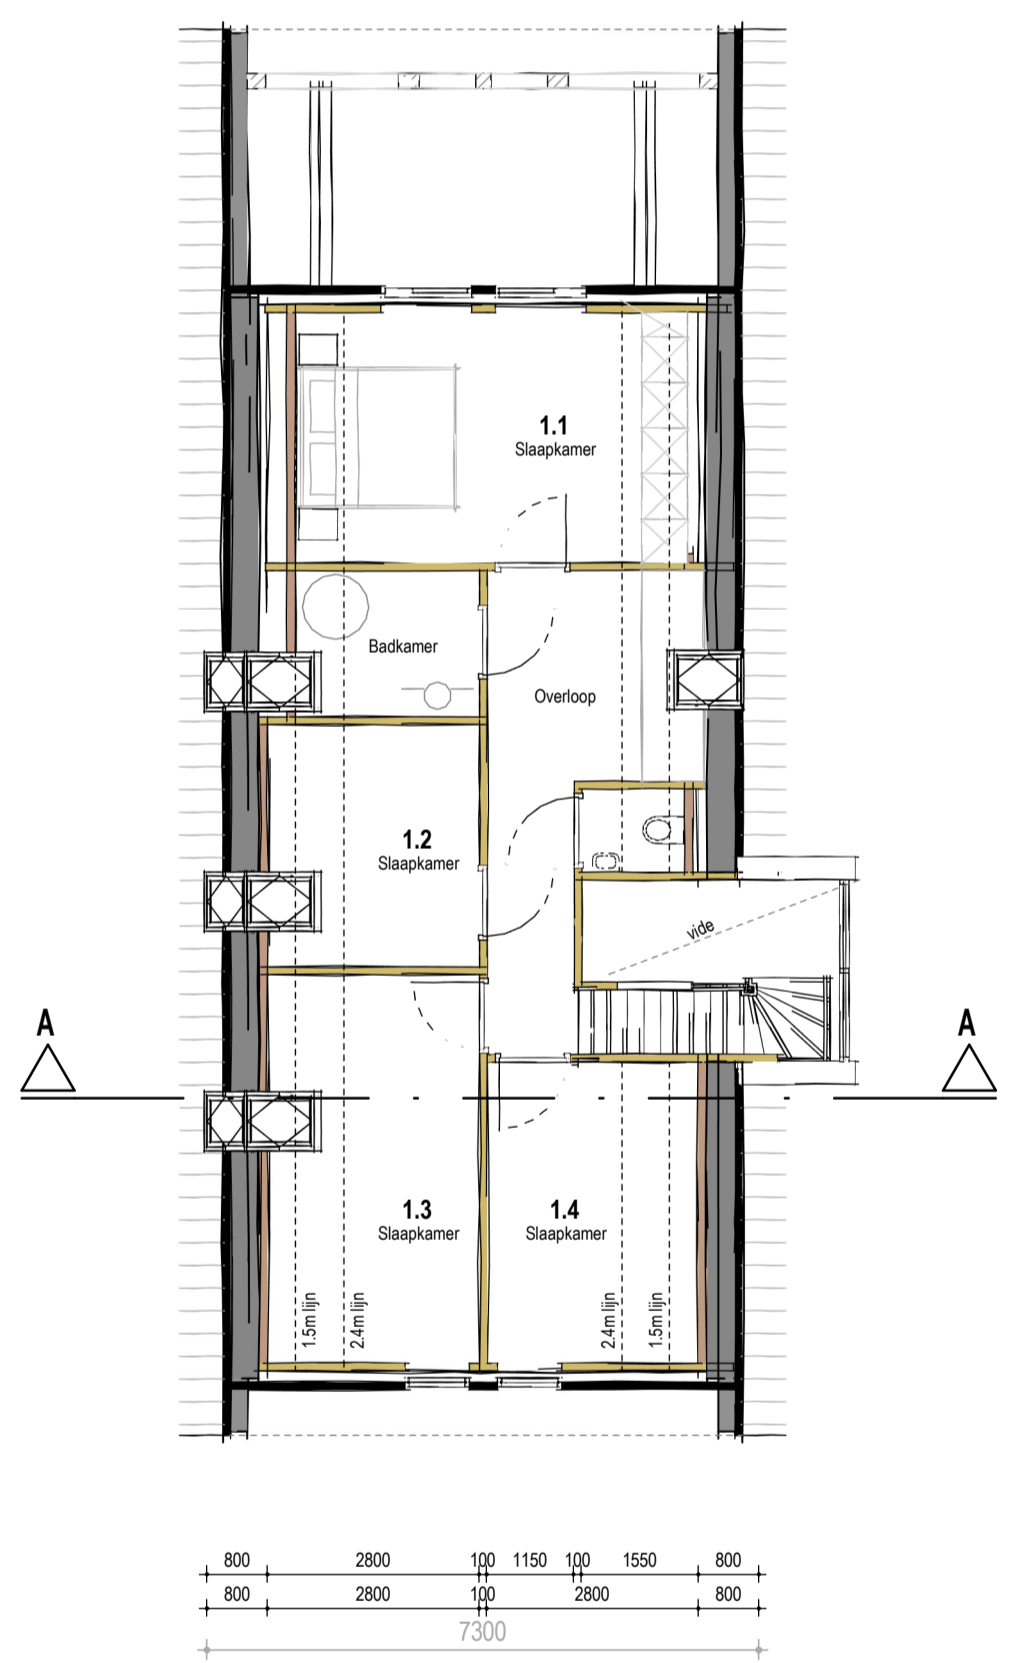

ACHTERAANZICHT

LINKER ZIJAAZICHT

VOORAANZICHT

RECHTER ZIJAAZICHT

METSELWERK  
Lutum - van der Sanden

DAKPAN  
met zwart verglaasd

KLEUR- EN MATERIAALSTAAT

onderdeel	materiaal	kleur
gevel	metalwerk	bruin rood granuoreerd
	baksteen	donker anthraciet
	houten kolommen	natuur
	voegwerk	zwart
	resalit	zwart
gevelopeningen	hout	zwart
kozijnen	aluminium	anthraciet
ramen	aluminium	anthraciet
deuren	aluminium	donker anthraciet
dakleem	kurstaf	donker anthraciet
raamtopstelen	natuursteen	anthraciet
glas	HR++ / veiligheidsglas	natuur
daken		
dakbedekking	dakpannen rijk	met zwart
windveer	kurstaf	gebloken wit

hüsenhiem  
Datum: 2-11-2022  
regio-architect  
Aard van het advies: vooroverleg

SCHETSONTWERP  
GEVELS  
DATUM 08-09-2022  
SCHAAL 1:100  
FORMAAT A1

Blad  
VO-01  
Werknummer  
22-225

Werk  
FAM. KOK  
MANDEWYK 8  
9243 JX BAKKEVEEN