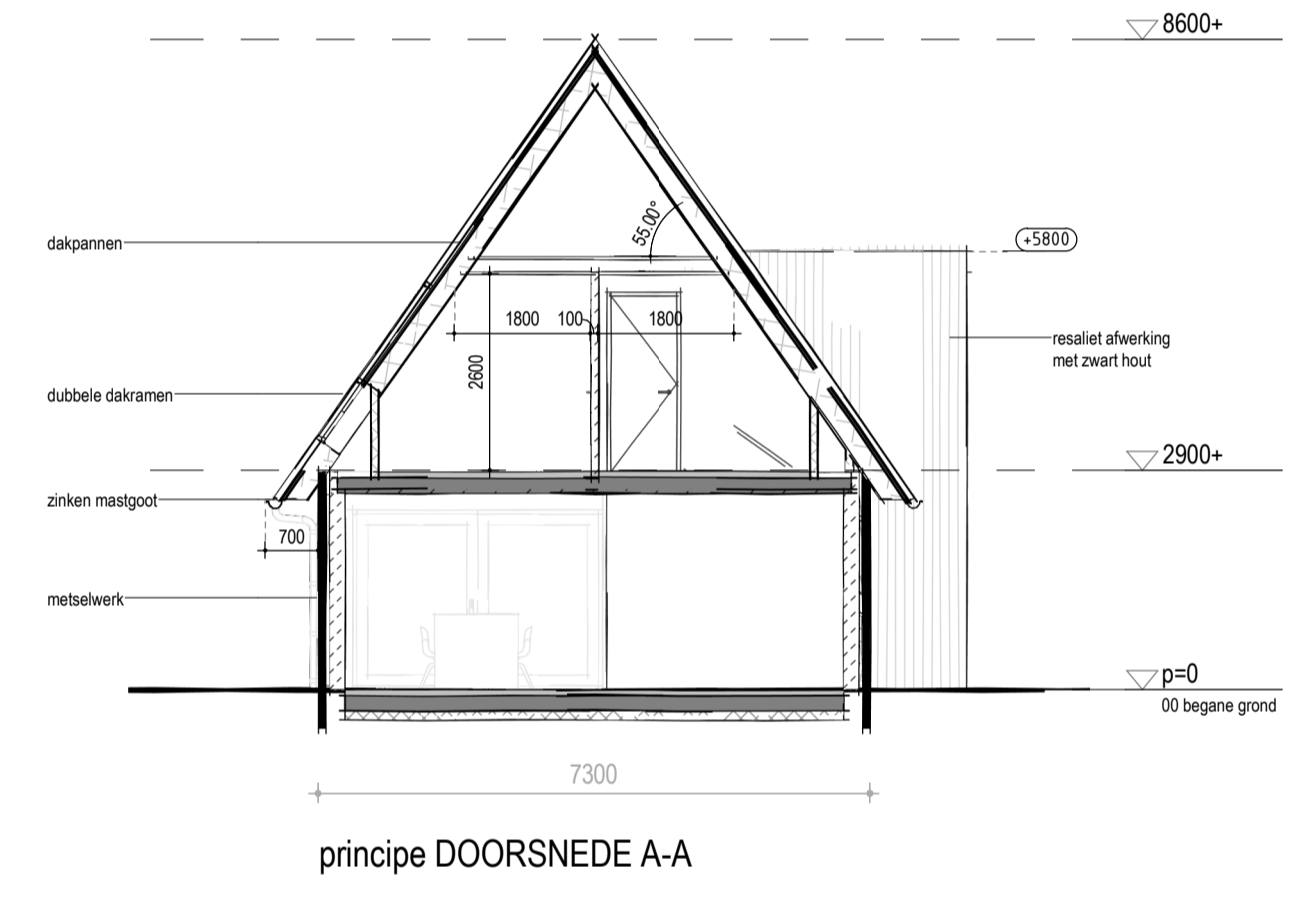

ACHTERAANZICHT

LINKER ZIJAAZICHT

VOORAANZICHT

RECHTER ZIJAAZICHT

METSELWERK  
Lutum - van der Sanden

DAKPAN  
met zwart verglaasd

KLEUR- EN MATERIAALSTAAT

onderdeel	materiaal	kleur
gevel	metalwerk	bruin rood granuoreerd
	baksteen	donker anthraciet
	houten kolommen	natuur
	voegwerk	zwart
	resalit	zwart
gevelopeningen	hout	zwart
kozijnen	aluminium	anthraciet
ramen	aluminium	anthraciet
deuren	aluminium	donker anthraciet
dakleem	kurstaf	donker anthraciet
raamtopstelen	natuursteen	anthraciet
glas	HR++ / veiligheidsglas	natuur
daken		
dakbedekking	dakpannen rijk	met zwart
windveer	kurstaf	gebloken wit