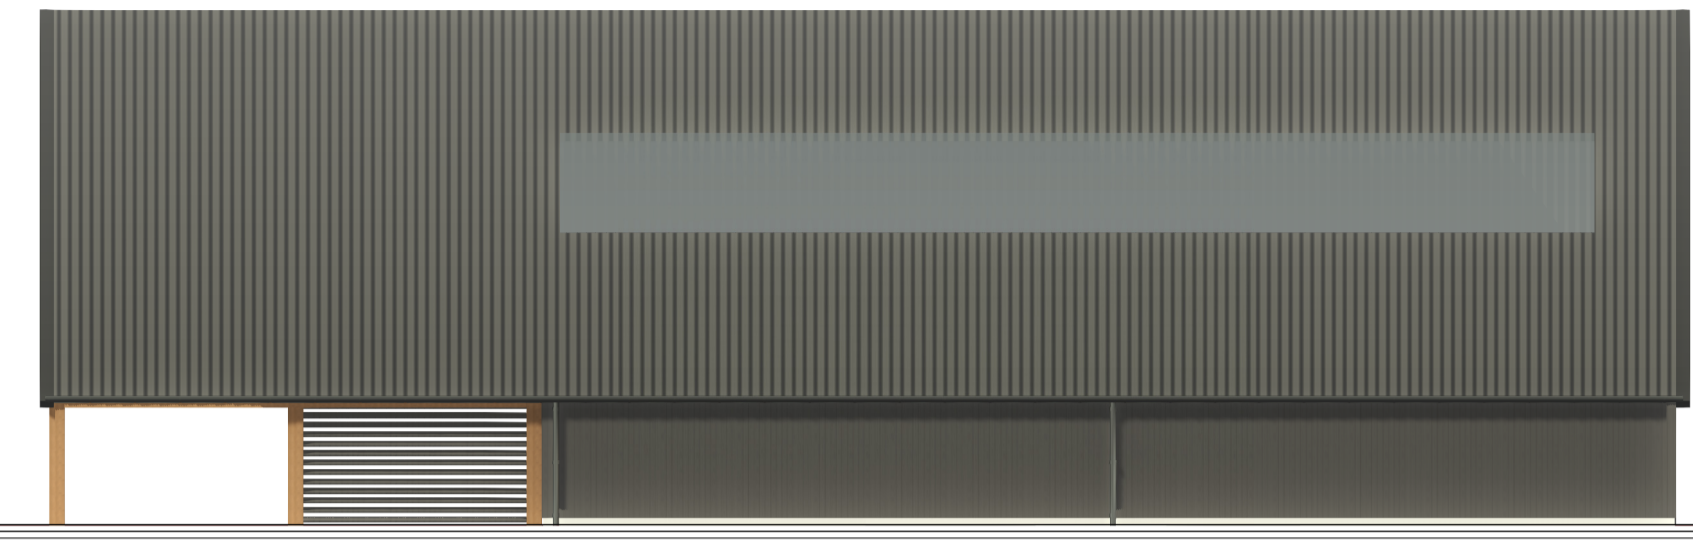

ACHTERAANZICHT

LINKER ZIJAAZICHT

VOORAANZICHT

RECHTER ZIJAAZICHT

METSELWERK  
Lutum - van der Sanden

DAKPAN  
met zwart verglaasd

KLEUR- EN MATERIAALSTAAT

onderdeel	materiaal	kleur
gevel	metalwerk	bruin rood granuoreerd
	baksteen	donker anthraciet
	houten kolommen	natuur
	voegwerk	zwart
	resalit	zwart
gevelopeningen	hout	zwart
kozijnen	aluminium	anthraciet
ramen	aluminium	anthraciet
deuren	aluminium	donker anthraciet
dakleem	kurstaf	donker anthraciet
raamtopstelen	natuursteen	anthraciet
glas	HR++ / veiligheidsglas	natuur
daken		
dakbedekking	dakpannen rijk	met zwart
windveer	kurstaf	gebloken wit

Oprachgever  
FAM. KOK  
MANDEWYK 8  
9243 JX BAKKEVEEN

ACHTERAANZICHT

LINKER ZIJAANZICHT

VOORAANZICHT

RECHTER ZIJAANZICHT

KLEUR- EN MATERIAALSTAAT

onderdeel	materiaal	kleur
gevel		
gevelbekleding	hout	zwart
houten kolommen	hout douglas	natuur
resalit	hout	zwart
gevelopeningen		
kozijnen	aluminium	antraciet
ramen	aluminium	antraciet
deuren	hout	zwart
glas	HR++ / veiligheidsglas	natuur
daken		
dakbedekking	golfsplaten	zwart/ antraciet
windveer	zetwerk	zwart antraciet
goot HWA	zink	natuur
zonnepanelen		donker