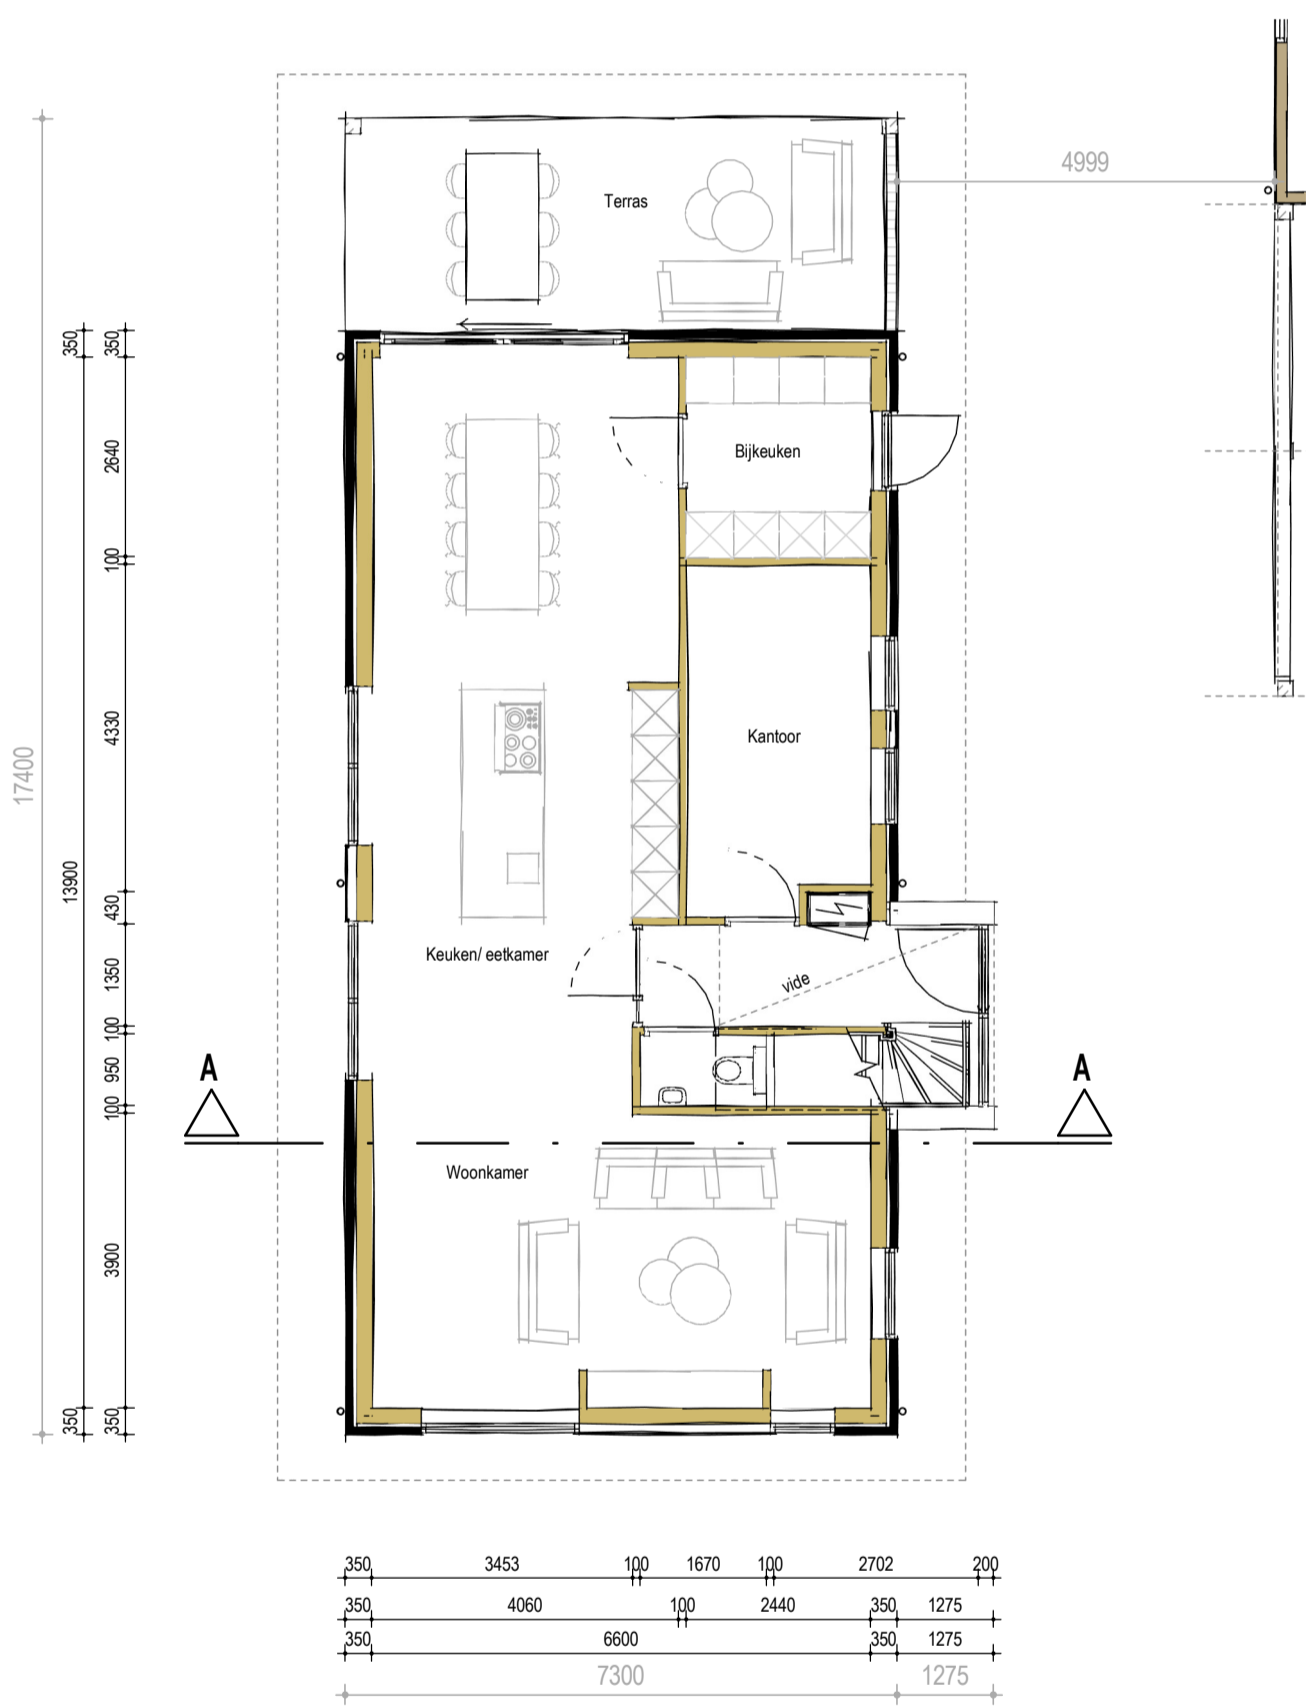

ACHTERAANZICHT

LINKER ZIJAAZICHT

VOORAANZICHT

RECHTER ZIJAAZICHT

METSELWERK  
Lutum - van der Sanden

DAKPAN  
met zwart verglaasd

KLEUR- EN MATERIAALSTAAT

onderdeel	materiaal	kleur
gevel	metalwerk	bruin rood granuoreerd
	baksteen	donker anthraciet
	houten kolommen	natuur
	voegwerk	zwart
	resalit	zwart
gevelopeningen	hout	zwart
kozijnen	aluminium	anthraciet
ramen	aluminium	anthraciet
deuren	aluminium	donker anthraciet
dakleem	kurstaf	donker anthraciet
raamtopstelen	natuursteen	anthraciet
glas	HR++ / veiligheidsglas	natuur
daken		
dakbedekking	dakpannen rijk	met zwart
windveer	kurstaf	gebloken wit

hüsenhiem  
Datum: 2-11-2022  
regio-architect  
Aard van het advies: vooroverleg

SCHETSONTWERP  
GEVELS  
DATUM 08-09-2022  
SCHAAL 1:100  
FORMAAT A1

Blad  
VO-01  
Werknummer  
22-225

Werk  
FAM. KOK  
MANDEWYK 8  
9243 JX BAKKEVEEN

SCHETSONTWERP SCHUUR

DATUM 08-09-2022  
SCHAAAL 1:100  
FORMAAT A1

Blad  
VO-02

Werknummer  
22-225

Werk  
FAM. KOK  
MANDEWYK 8  
9243 JX BAKKEVEEN

Oprachtgever  
FAM. KOK  
MANDEWYK 8  
9243 JX BAKKEVEEN