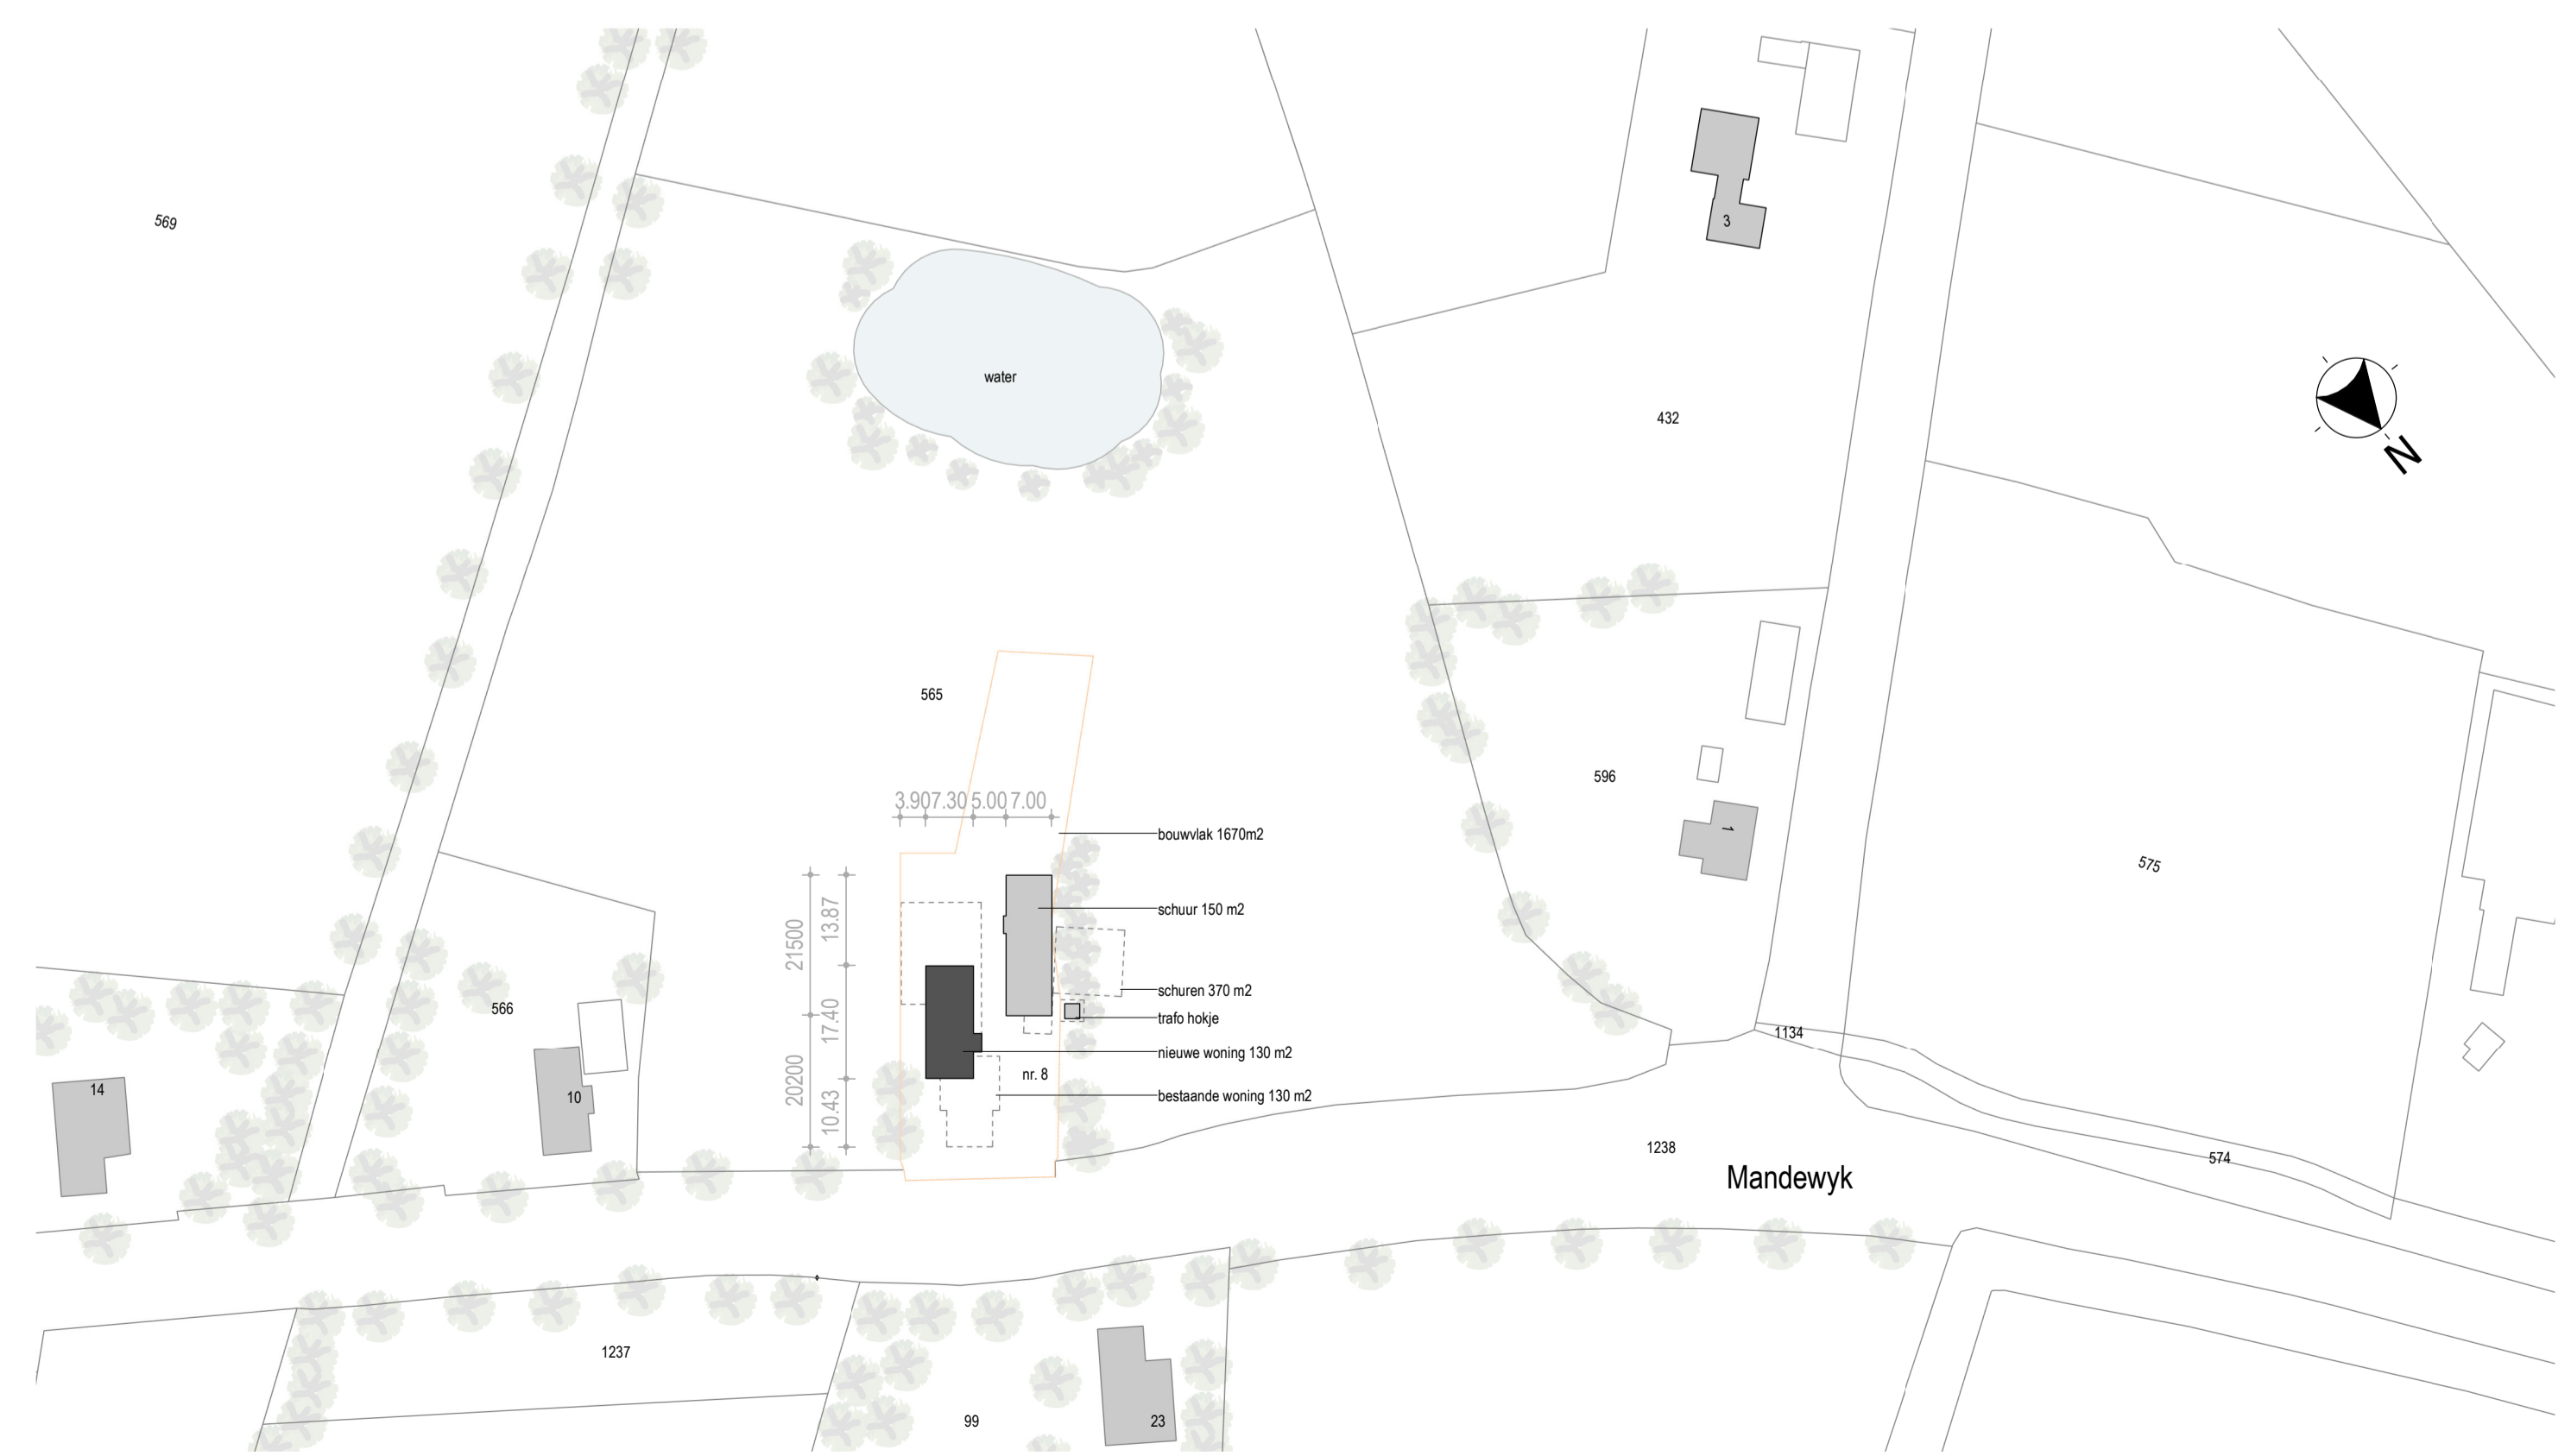

ACHTERAANZICHT

LINKER ZIJAAZICHT

VOORAANZICHT

RECHTER ZIJAAZICHT

METSELWERK  
Lutum - van der Sanden

DAKPAN  
met zwart verglaasd

KLEUR- EN MATERIAALSTAAT

onderdeel	materiaal	kleur
gevel	metalwerk	bruin rood granuoreerd
	baksteen	donker anthraciet
	houten kolommen	natuur
	voegwerk	zwart
	resalit	zwart
gevelopeningen	hout	zwart
kozijnen	aluminium	anthraciet
ramen	aluminium	anthraciet
deuren	aluminium	donker anthraciet
dakleem	kurstaf	donker anthraciet
raamtopstelen	natuursteen	anthraciet
glas	HR++ / veiligheidsglas	natuur
daken		
dakbedekking	dakpannen rijk	met zwart
windveer	kurstaf	gebloken wit

hüsenhiem  
Datum: 2-11-2022  
regio-architect  
Aard van het advies: vooroverleg

SCHETSONTWERP  
GEVELS  
DATUM 08-09-2022  
SCHAAL 1:100  
FORMAAT A1

Blad  
VO-01  
Werknummer  
22-225

Werk  
FAM. KOK  
MANDEWYK 8  
9243 JX BAKKEVEEN

Oprachgever  
FAM. KOK  
MANDEWYK 8  
9243 JX BAKKEVEEN

ACHTERAANZICHT

LINKER ZIJAANZICHT

VOORAANZICHT

RECHTER ZIJAANZICHT

KLEUR- EN MATERIAALSTAAT

onderdeel	materiaal	kleur
gevel		
gevelbekleding	hout	zwart
houten kolommen	hout douglas	natuur
resalit	hout	zwart
gevelopeningen		
kozijnen	aluminium	antraciet
ramen	aluminium	antraciet
deuren	hout	zwart
glas	HR++ / veiligheidsglas	natuur
daken		
dakbedekking	golfsplaten	zwart/ antraciet
windveer	zetwerk	zwart antraciet
goot HWA	zink	natuur
zonnepanelen		donker

SCHETSONTWERP SCHUUR

DATUM 08-09-2022  
SCHAAAL 1:100  
FORMAAT A1

Blad  
VO-02

Werknummer  
22-225

Werk  
FAM. KOK  
MANDEWYK 8  
9243 JX BAKKEVEEN

Oprachtgever  
FAM. KOK  
MANDEWYK 8  
9243 JX BAKKEVEEN