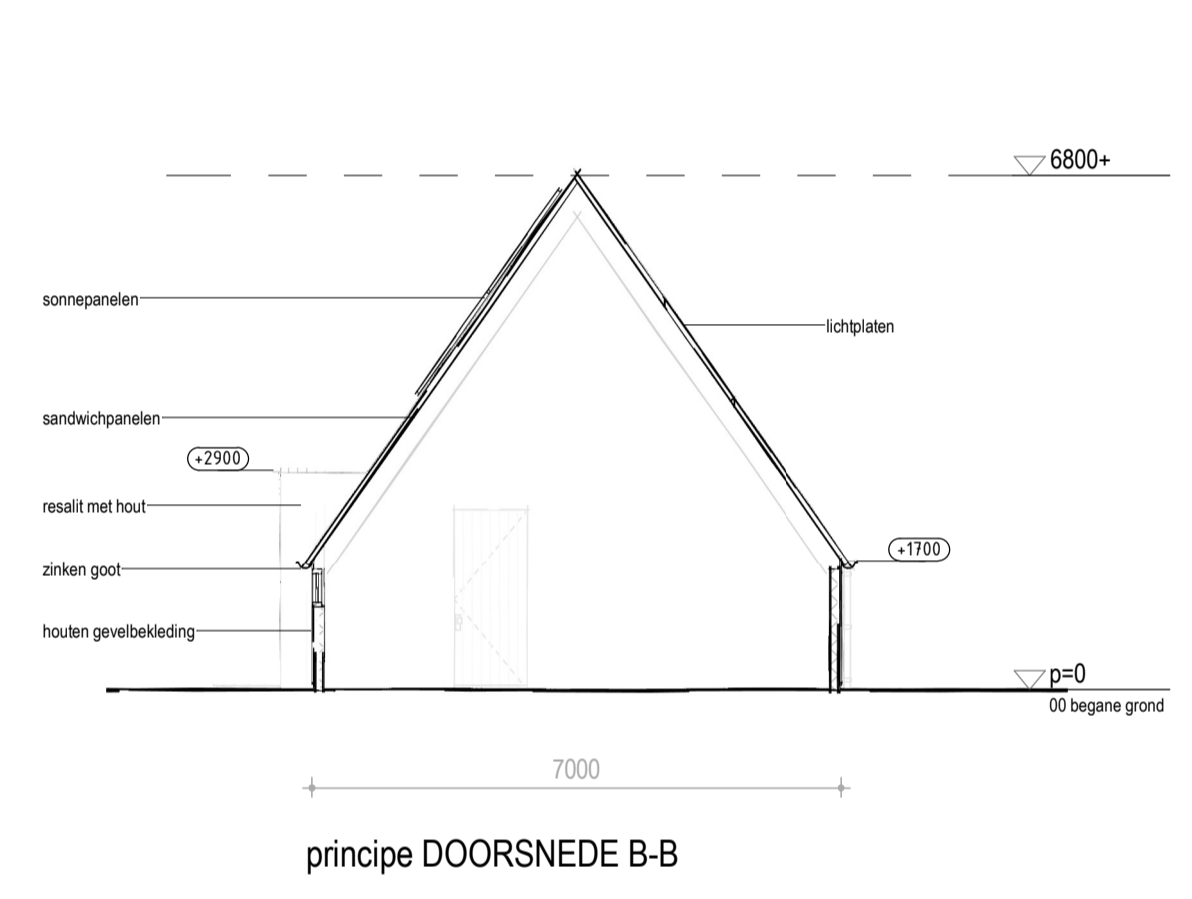

ACHTERAANZICHT

LINKER ZIJAAZICHT

VOORAANZICHT

RECHTER ZIJAAZICHT

METSELWERK  
Lutum - van der Sanden

DAKPAN  
met zwart verglaasd

KLEUR- EN MATERIAALSTAAT

onderdeel	materiaal	kleur
gevel	metalwerk	bruin rood granuoreerd
	baksteen	donker anthraciet
	houten kolommen	natuur
	voegwerk	zwart
	resalit	zwart
gevelopeningen	hout	zwart
kozijnen	aluminium	anthraciet
ramen	aluminium	anthraciet
deuren	aluminium	donker anthraciet
dakleem	kurstaf	donker anthraciet
raamtopstelen	natuursteen	anthraciet
glas	HR++ / veiligheidsglas	natuur
daken		
dakbedekking	dakpannen rijk	met zwart
windveer	kurstaf	gebloken wit