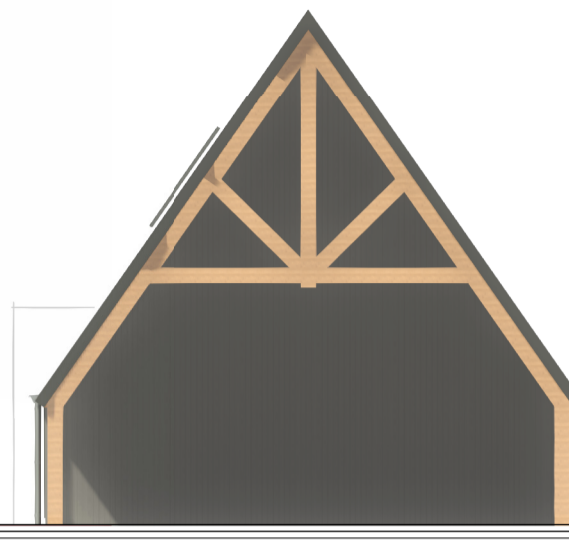

ACHTERAANZICHT

LINKER ZIJAAZICHT

VOORAANZICHT

RECHTER ZIJAAZICHT

METSELWERK  
Lutum - van der Sanden

DAKPAN  
met zwart verglaasd

KLEUR- EN MATERIAALSTAAT

onderdeel	materiaal	kleur
gevel	metalwerk	bruin rood granuoreerd
	baksteen	donker anthraciet
	houten kolommen	natuur
	voegwerk	zwart
	resalit	zwart
gevelopeningen	hout	zwart
kozijnen	aluminium	anthraciet
ramen	aluminium	anthraciet
deuren	aluminium	donker anthraciet
dakleem	kurstaf	donker anthraciet
raamtopstelen	natuursteen	anthraciet
glas	HR++ / veiligheidsglas	natuur
daken		
dakbedekking	dakpannen rijk	met zwart
windveer	kurstaf	gebloken wit

Oprachgever  
FAM. KOK  
MANDEWYK 8  
9243 JX BAKKEVEEN

ACHTERAANZICHT

LINKER ZIJAANZICHT

VOORAANZICHT

RECHTER ZIJAANZICHT

KLEUR- EN MATERIAALSTAAT

onderdeel	materiaal	kleur
gevel		
gevelbekleding	hout	zwart
houten kolommen	hout douglas	natuur
resalit	hout	zwart
gevelopeningen		
kozijnen	aluminium	antraciet
ramen	aluminium	antraciet
deuren	hout	zwart
glas	HR++ / veiligheidsglas	natuur
daken		
dakbedekking	golfsplaten	zwart/ antraciet
windveer	zetwerk	zwart antraciet
goot HWA	zink	natuur
zonnepanelen		donker

SCHETSONTWERP SCHUUR

DATUM 08-09-2022  
SCHAAAL 1:100  
FORMAAT A1

Blad  
VO-02

Werknummer  
22-225

Werk  
FAM. KOK  
MANDEWYK 8  
9243 JX BAKKEVEEN

Oprachtgever  
FAM. KOK  
MANDEWYK 8  
9243 JX BAKKEVEEN