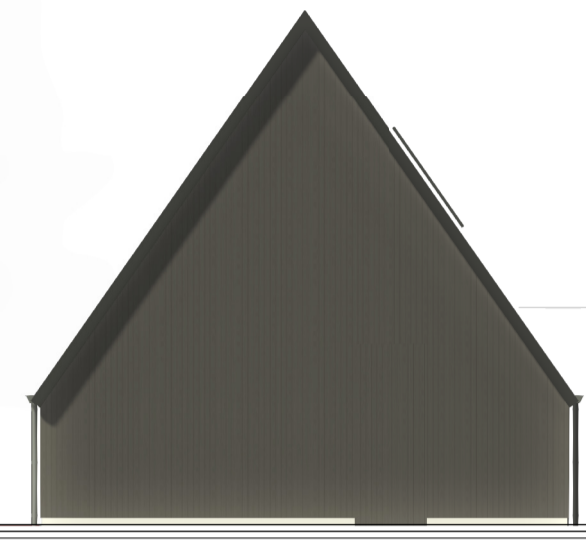

ACHTERAANZICHT

LINKER ZIJAAZICHT

VOORAANZICHT

RECHTER ZIJAAZICHT

METSELWERK  
Lutum - van der Sanden

DAKPAN  
met zwart verglaasd

KLEUR- EN MATERIAALSTAAT

onderdeel	materiaal	kleur
gevel	metalwerk	bruin rood granuoreerd
	baksteen	donker anthraciet
	houten kolommen	natuur
	voegwerk	zwart
	resalit	zwart
gevelopeningen	hout	zwart
kozijnen	aluminium	anthraciet
ramen	aluminium	anthraciet
deuren	aluminium	donker anthraciet
dakleem	kurstaf	donker anthraciet
raamtopstelen	natuursteen	anthraciet
glas	HR++ / veiligheidsglas	natuur
daken		
dakbedekking	dakpannen rijk	met zwart
windveer	kurstaf	gebloken wit

Oprachgever  
FAM. KOK  
MANDEWYK 8  
9243 JX BAKKEVEEN

ACHTERAANZICHT

LINKER ZIJAANZICHT

VOORAANZICHT

RECHTER ZIJAANZICHT

KLEUR- EN MATERIAALSTAAT

onderdeel	materiaal	kleur
gevel		
gevelbekleding	hout	zwart
houten kolommen	hout douglas	natuur
resalit	hout	zwart
gevelopeningen		
kozijnen	aluminium	antraciet
ramen	aluminium	antraciet
deuren	hout	zwart
glas	HR++ / veiligheidsglas	natuur
daken		
dakbedekking	golfsplaten	zwart/ antraciet
windveer	zetwerk	zwart antraciet
goot HWA	zink	natuur
zonnepanelen		donker