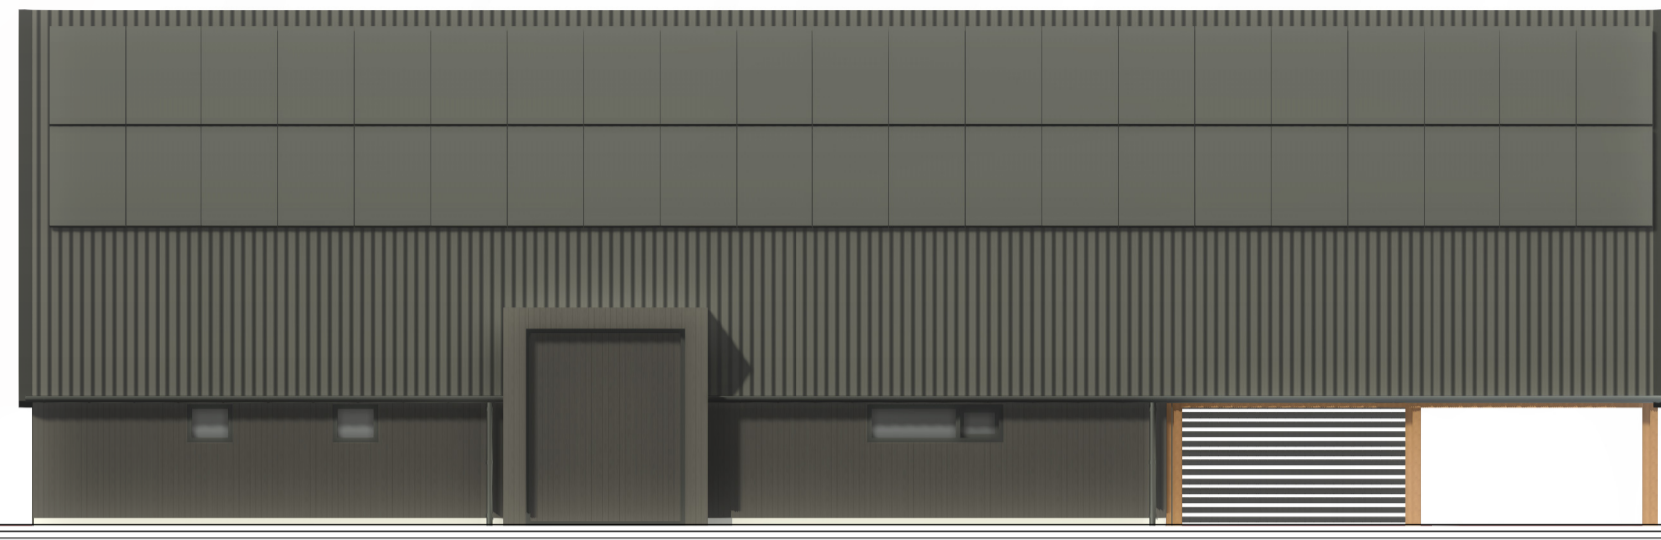

ACHTERAANZICHT

LINKER ZIJAAZICHT

VOORAANZICHT

RECHTER ZIJAAZICHT

METSELWERK  
Lutum - van der Sanden

DAKPAN  
met zwart verglaasd

KLEUR- EN MATERIAALSTAAT

onderdeel	materiaal	kleur
gevel	metalwerk	bruin rood granuoreerd
	baksteen	donker anthraciet
	houten kolommen	natuur
	voegwerk	zwart
	resalit	zwart
gevelopeningen	hout	zwart
kozijnen	aluminium	anthraciet
ramen	aluminium	anthraciet
deuren	aluminium	donker anthraciet
dakleem	kurstaf	donker anthraciet
raamtopstelen	natuursteen	anthraciet
glas	HR++ / veiligheidsglas	natuur
daken		
dakbedekking	dakpannen rijk	met zwart
windveer	kurstaf	gebloken wit

hüsenhiem  
Datum: 2-11-2022  
regio-architect  
Aard van het advies: vooroverleg

SCHETSONTWERP  
GEVELS  
DATUM 08-09-2022  
SCHAAL 1:100  
FORMAAT A1

Blad  
VO-01  
Werknummer  
22-225

Werk  
FAM. KOK  
MANDEWYK 8  
9243 JX BAKKEVEEN

Oprachgever  
FAM. KOK  
MANDEWYK 8  
9243 JX BAKKEVEEN

ACHTERAANZICHT

LINKER ZIJAANZICHT

VOORAANZICHT

RECHTER ZIJAANZICHT

KLEUR- EN MATERIAALSTAAT

onderdeel	materiaal	kleur
gevel		
gevelbekleding	hout	zwart
houten kolommen	hout douglas	natuur
resalit	hout	zwart
gevelopeningen		
kozijnen	aluminium	antraciet
ramen	aluminium	antraciet
deuren	hout	zwart
glas	HR++ / veiligheidsglas	natuur
daken		
dakbedekking	golfsplaten	zwart/ antraciet
windveer	zetwerk	zwart antraciet
goot HWA	zink	natuur
zonnepanelen		donker