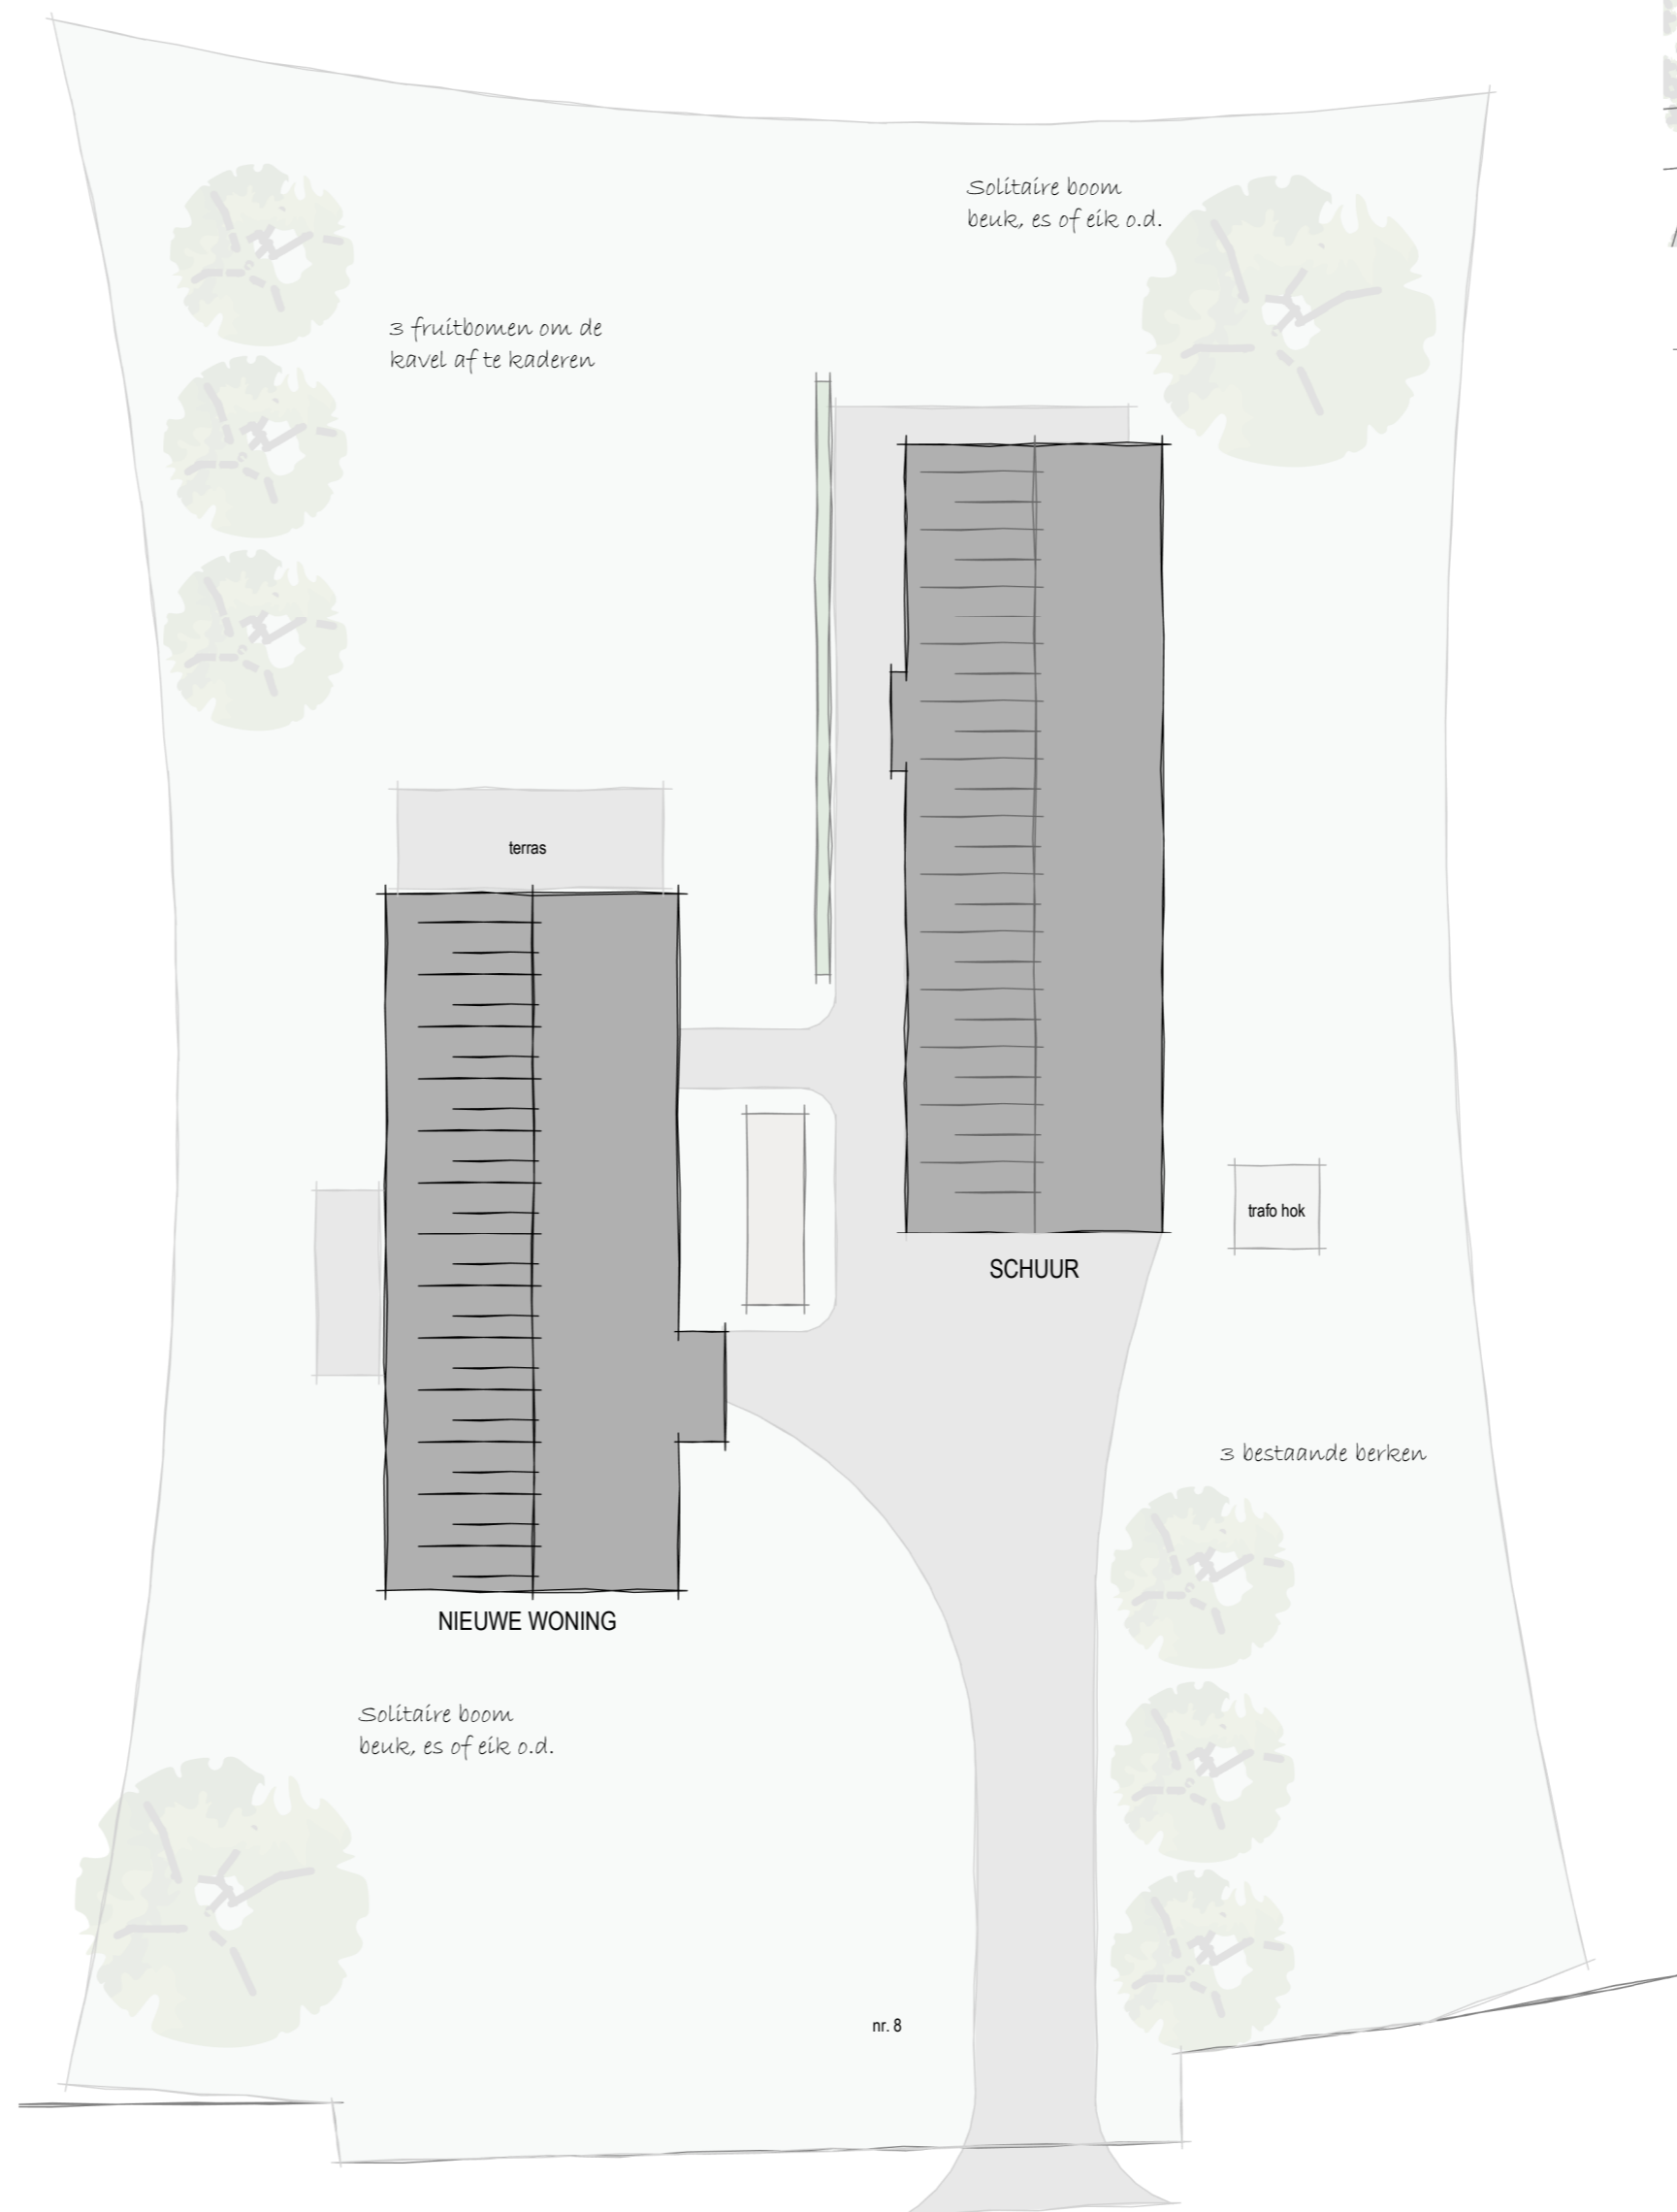

BESTAAND - NIEUW

schaal 1:200

LANDSCHAPPELIJKE INPASSING

schaal 1:200

SITUATIE

schaal 1:2000

LANDSCHAPPELIJKE INPASSING

DATUM 22-03-2023
 SCHAAL 1:200 - 1:2000
 FORMAAT A2

Blad
 S-01

Werknummer
 22-225

Werk
 FAM. KOK
 MANDEWYK 8
 9243 JX BAKKEVEEN

Oprachtgever
 FAM. KOK
 MANDEWYK 8
 9243 JX BAKKEVEEN

1 Pod 21
 9365 TA Niebert

06-11157460
 info@kokbouwadvies.nl
 www.kokbouwadvies.nl