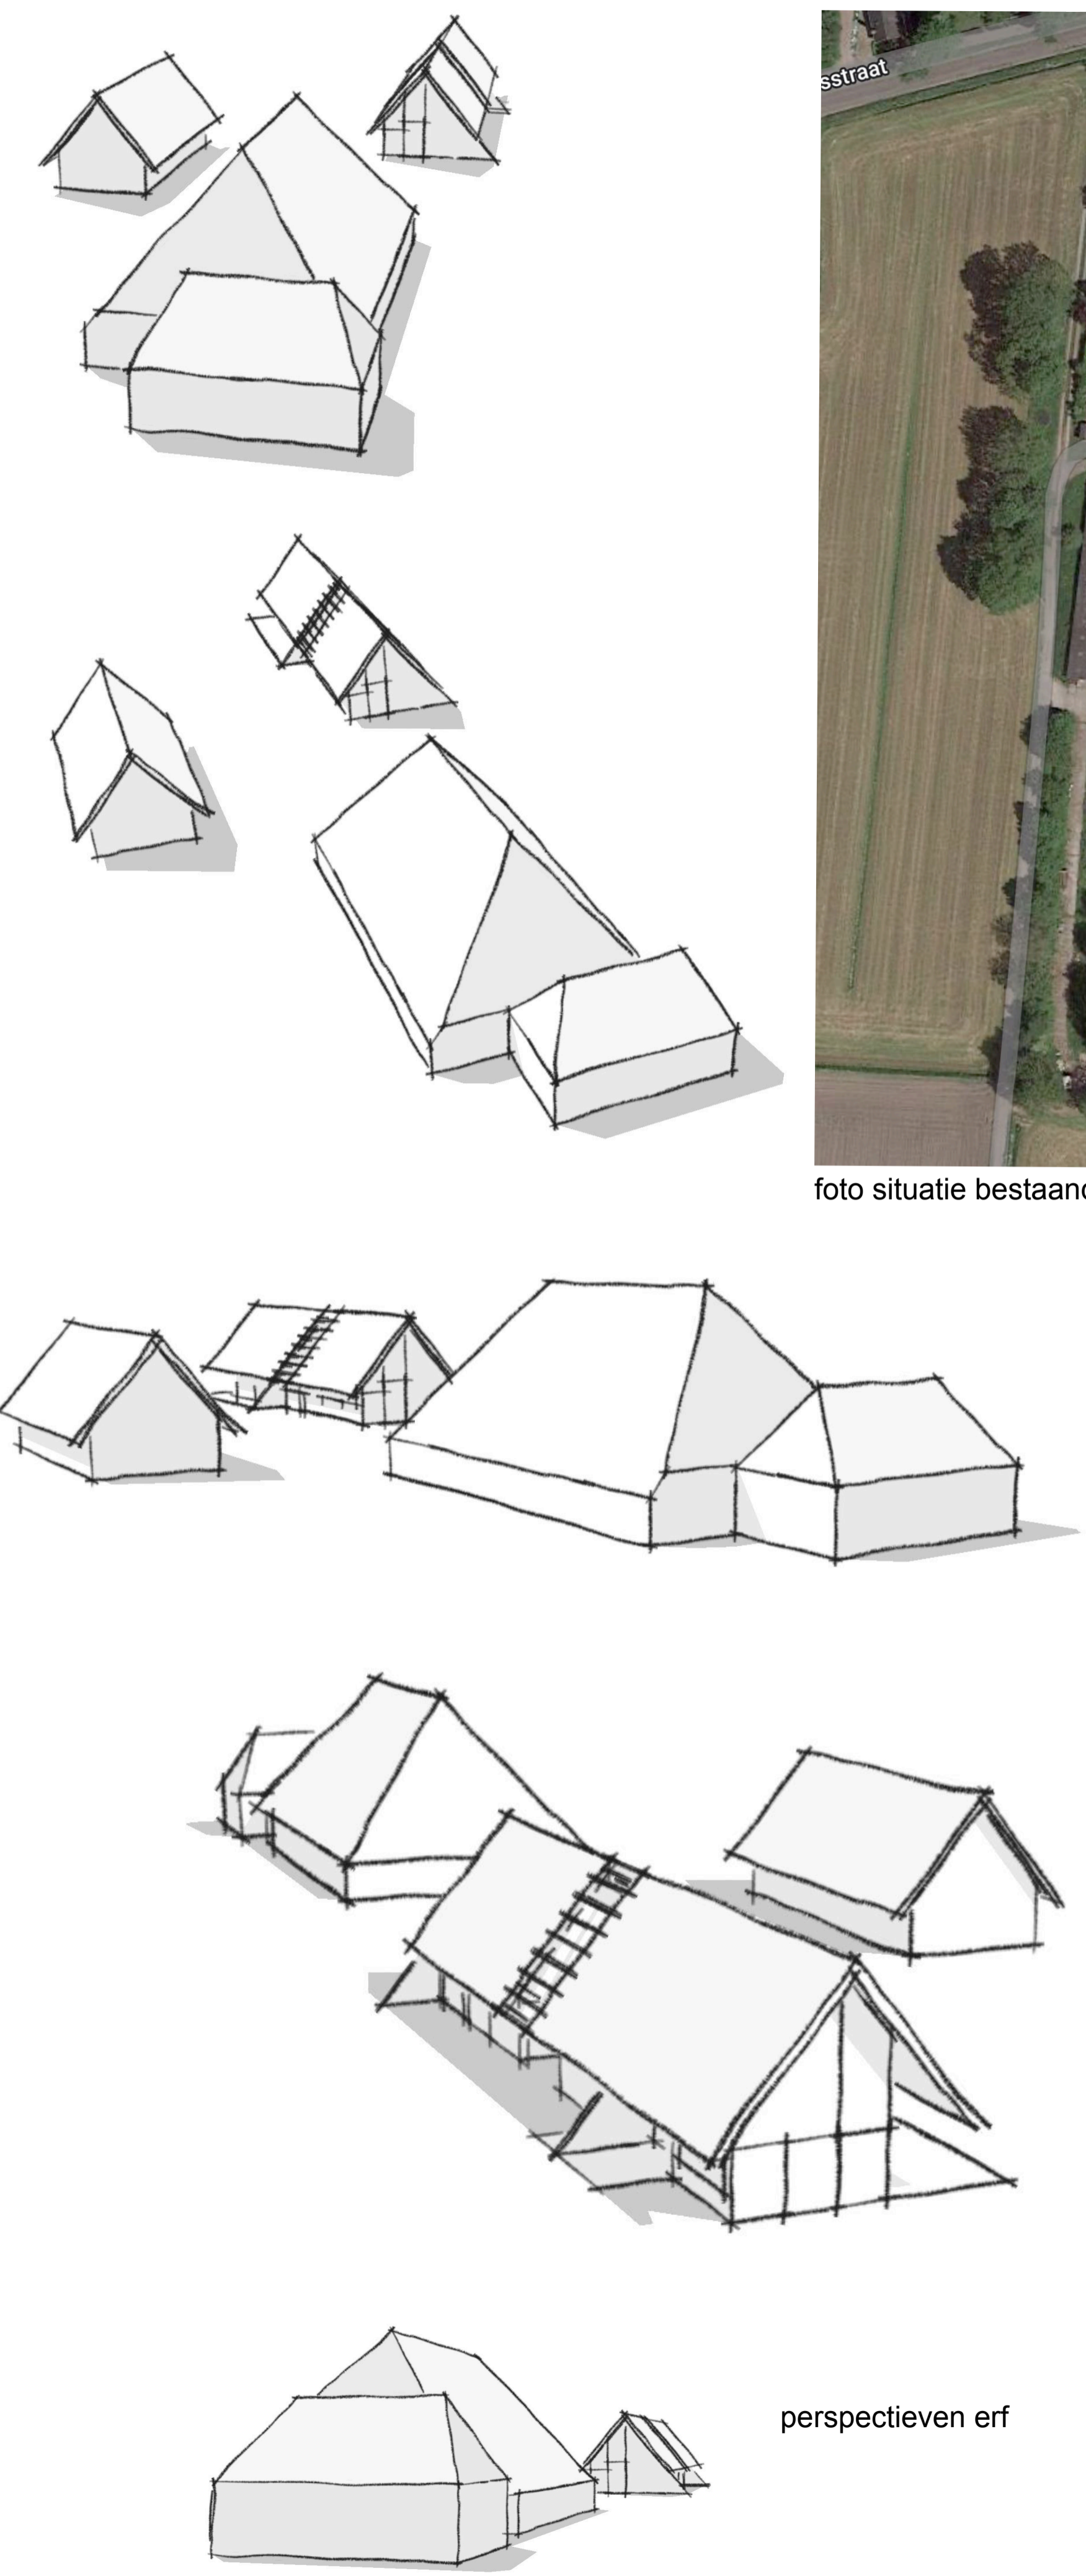

situatie Bestand

situatie aangepast

foto situatie Bestand

perspectieven erf

werk
 nieuwbouw woning
 Dorpsstraat 14
 8432 PC Hauke

opdrachtgever
 familie de Haan
 Dorpsstraat 14
 8432 PC Hauke

datum
 17-11-2023

werk nr.
 2022076

blad nr.
 50-02.4

schaal
 1:100

formaat
 A1

onderwerp
 situatie
 Bestand/nieuw
 perspectieven

bouwkundig creatief
 ecommunitypark 9
 oostervolde
 0516 427 556
 www.studiojk.nl
 erik@studiojk.nl