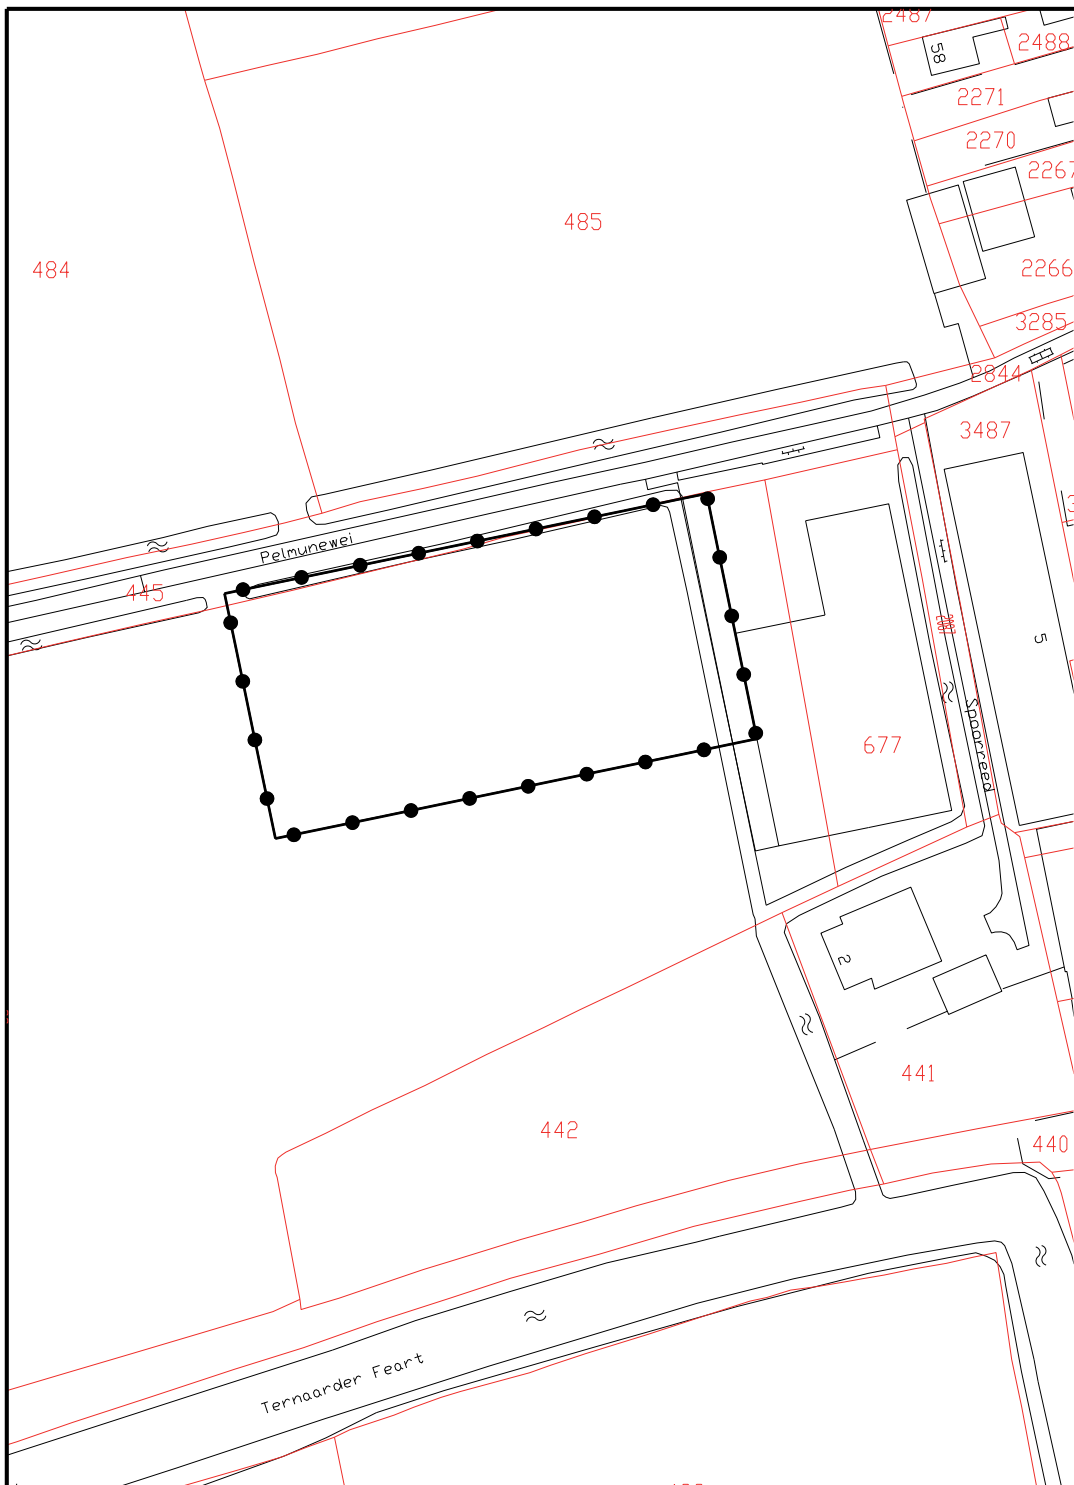

B i j l a g e 5 :
V e r b e e l d i n g

Legenda

Plangebied

Plangebied

Verklaring

gegevens GBKN

gegevens Kadaster

	Gemeente Dongeradeel
	Ruimtelijke onderbouwing Pelmûnewei 5 te Ternaard
	Illustratie
<p>datum: 08-09-2014 schaal: 1 : 1000 papierformaat: A3 status: vastgesteld projectnr.: 072.25.00.08.00 gezien: JAP</p>	<p style="text-align: center;"> BügelHajema <i>Plek voor ideeën</i> </p> <p style="font-size: small;"> BügelHajema Adviseurs bv, Bureau voor Ruimtelijke Ordening en Milieu BNSP Balthasar Bekkerwei 76, 8914 BE Leeuwarden T 058 215 25 15 E leeuarden@bugelhajema.nl W www.bugelhajema.nl </p>
NL.IMRO.0058.PABDRP2014P2-VG01	