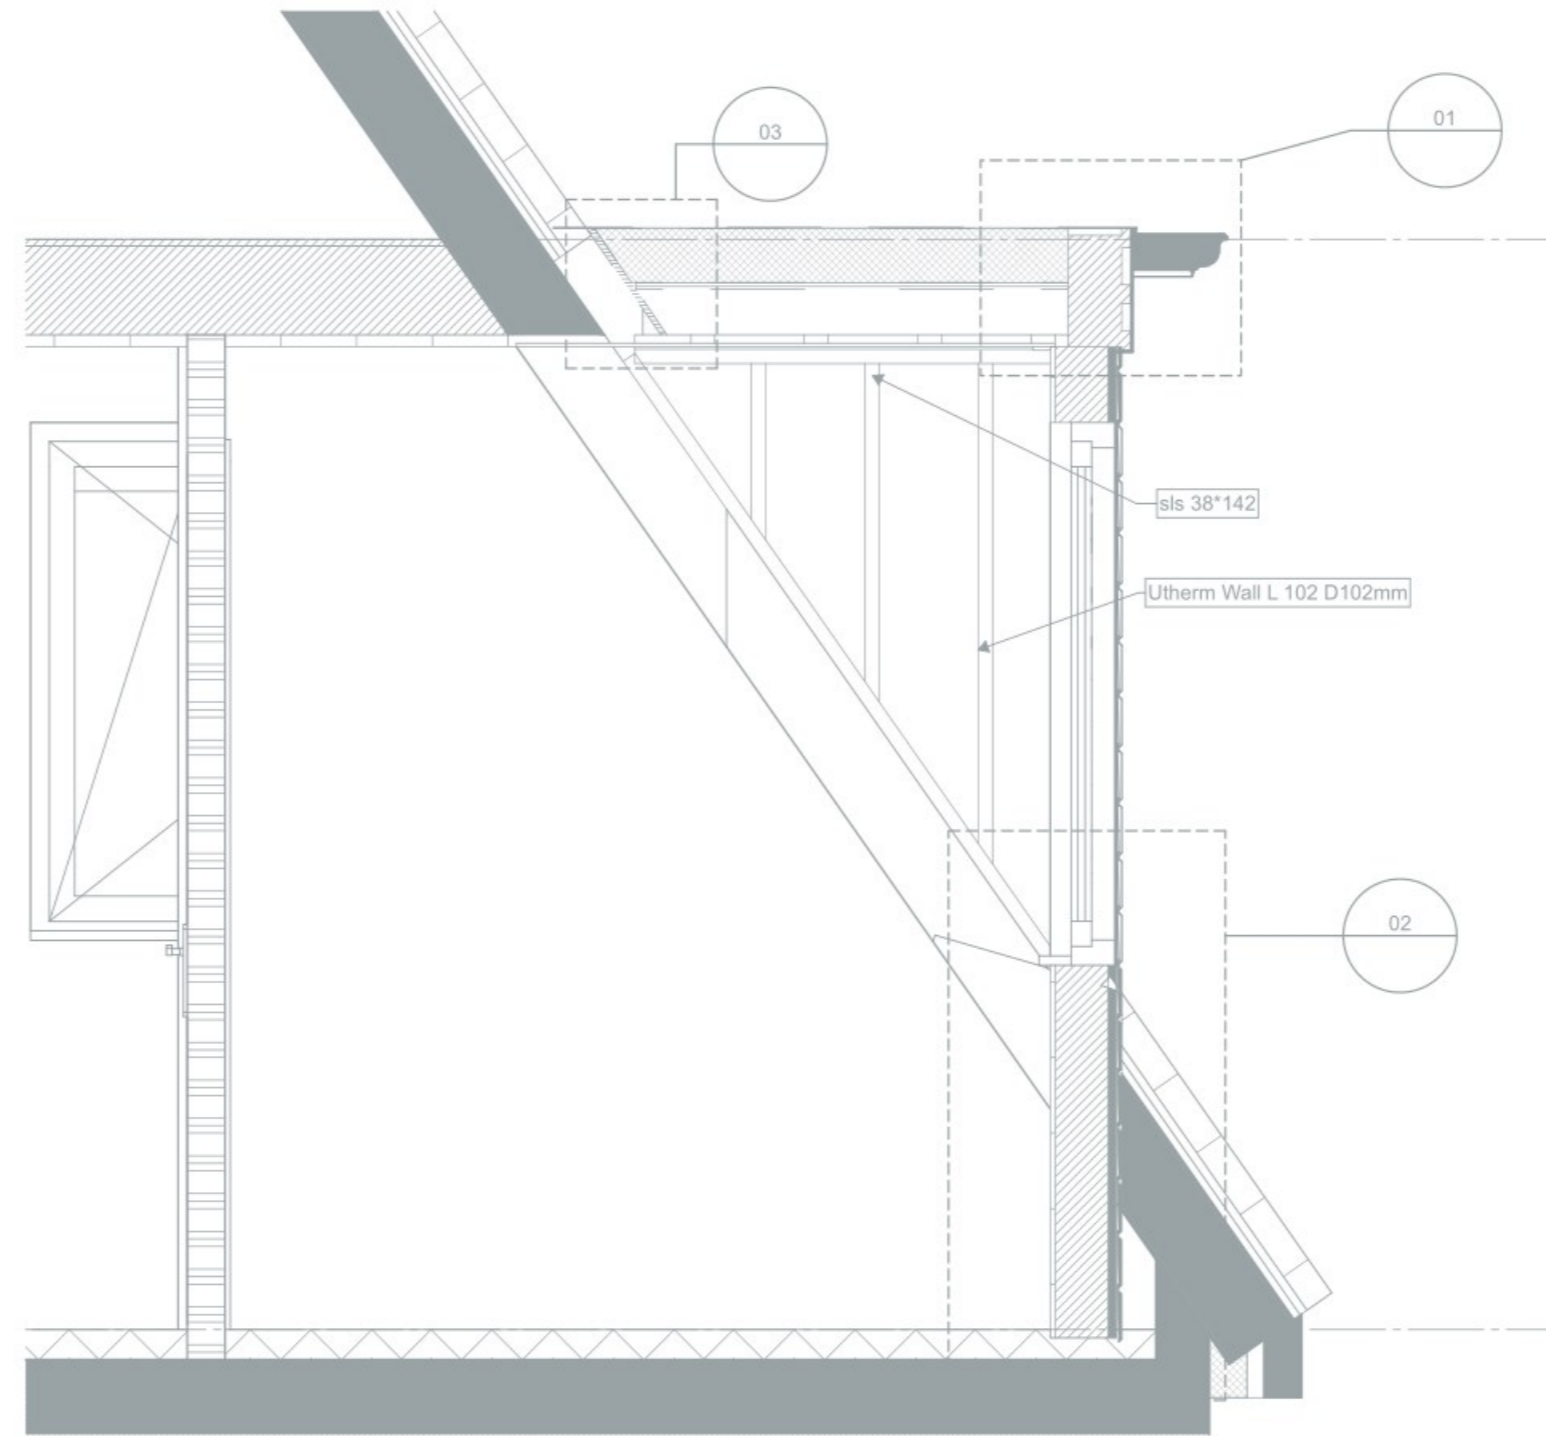

3D-01	dwarsdoorsnede dakkapel
1:131,83	

A	Doorsnede A-A
1:20	

3D-02	wang dakkapel
1:140,89	