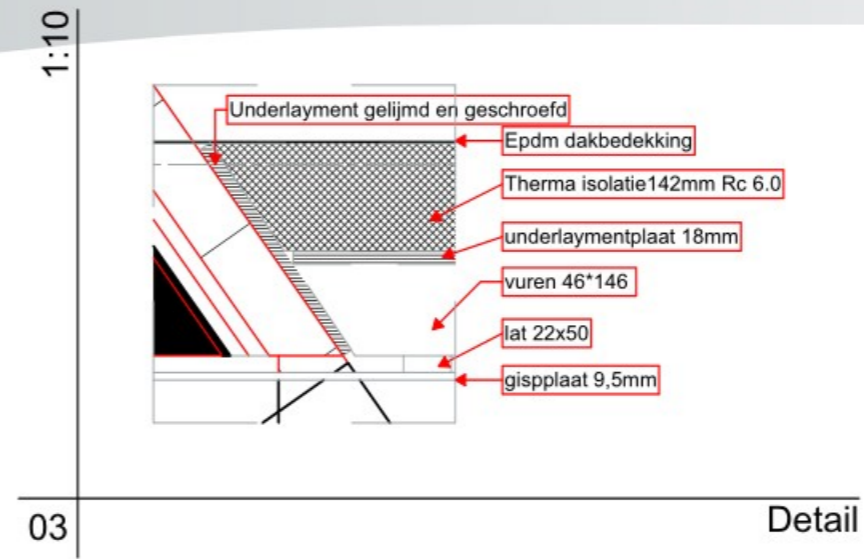

3D-01	dwarsdoorsnede dakkapel
1:131,83	

A	Doorsnede A-A
1:20	

3D-02	wang dakkapel
1:140,89	