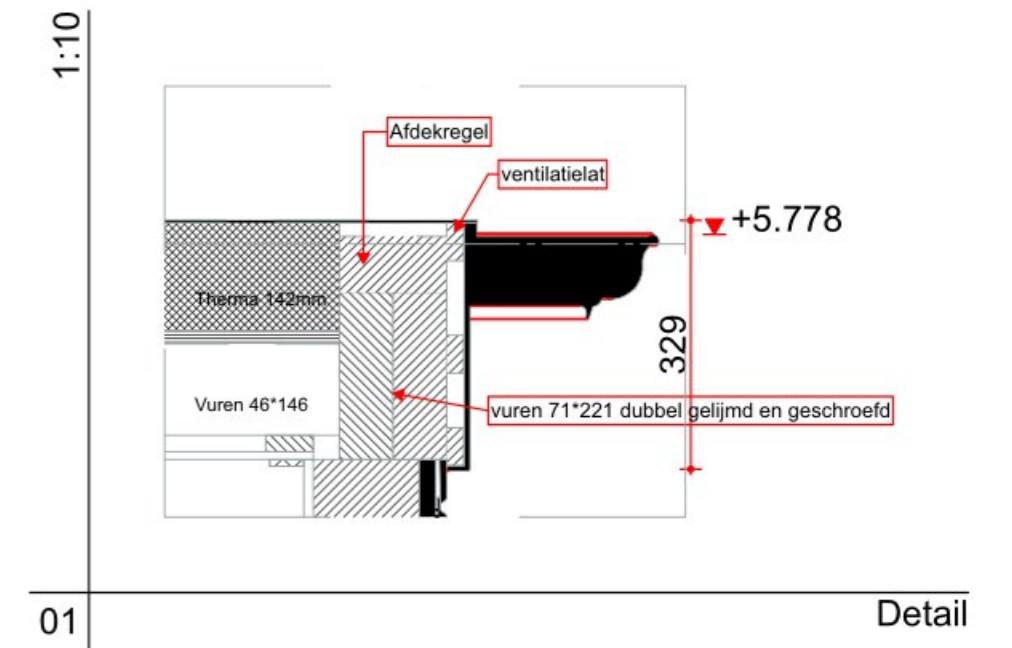

3D-01	dwarsdoorsnede dakkapel
1:131,83	

A	Doorsnede A-A
1:20	

3D-02	wang dakkapel
1:140,89	