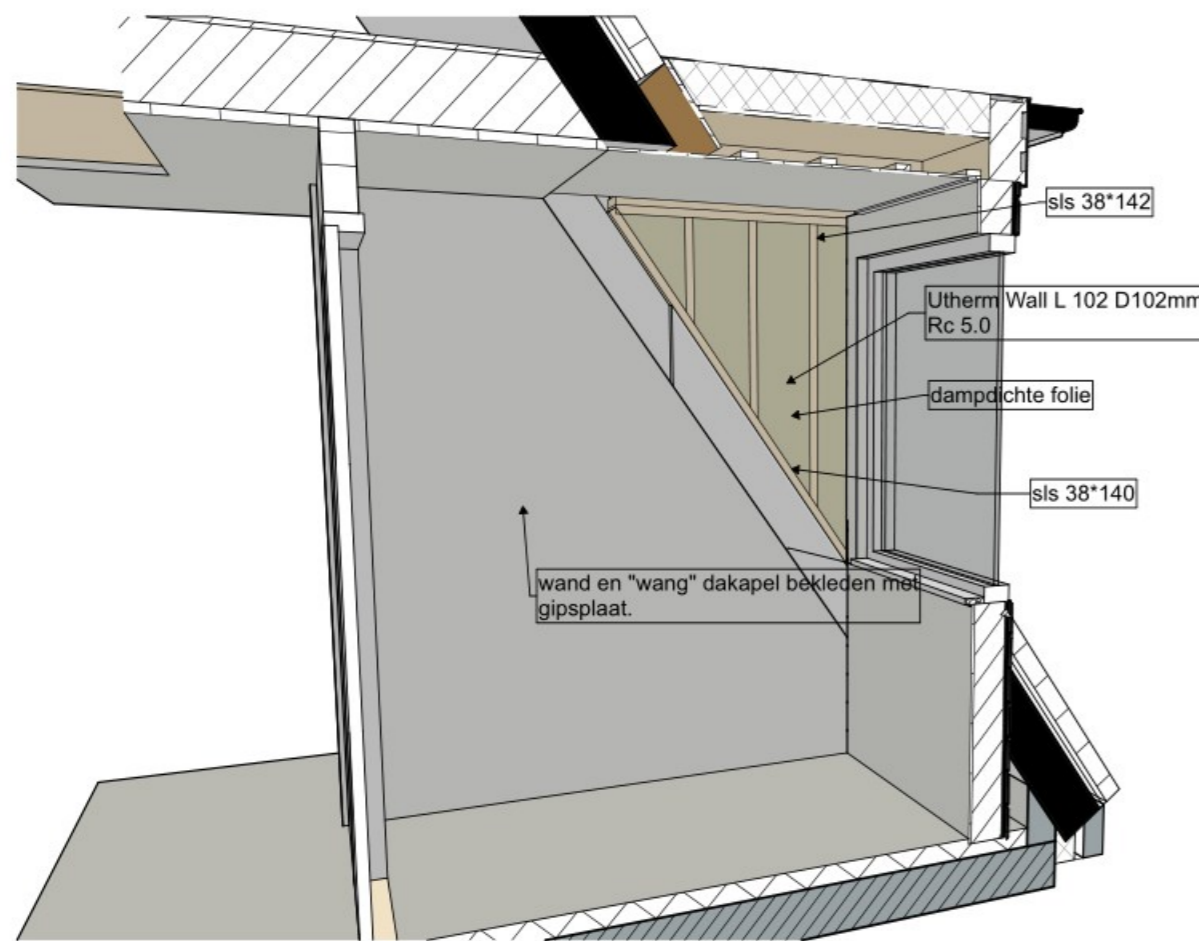

3D-01	dwarsdoorsnede dakkapel
1:131,83	

A	Doorsnede A-A
1:20	

3D-02	wang dakkapel
1:140,89	