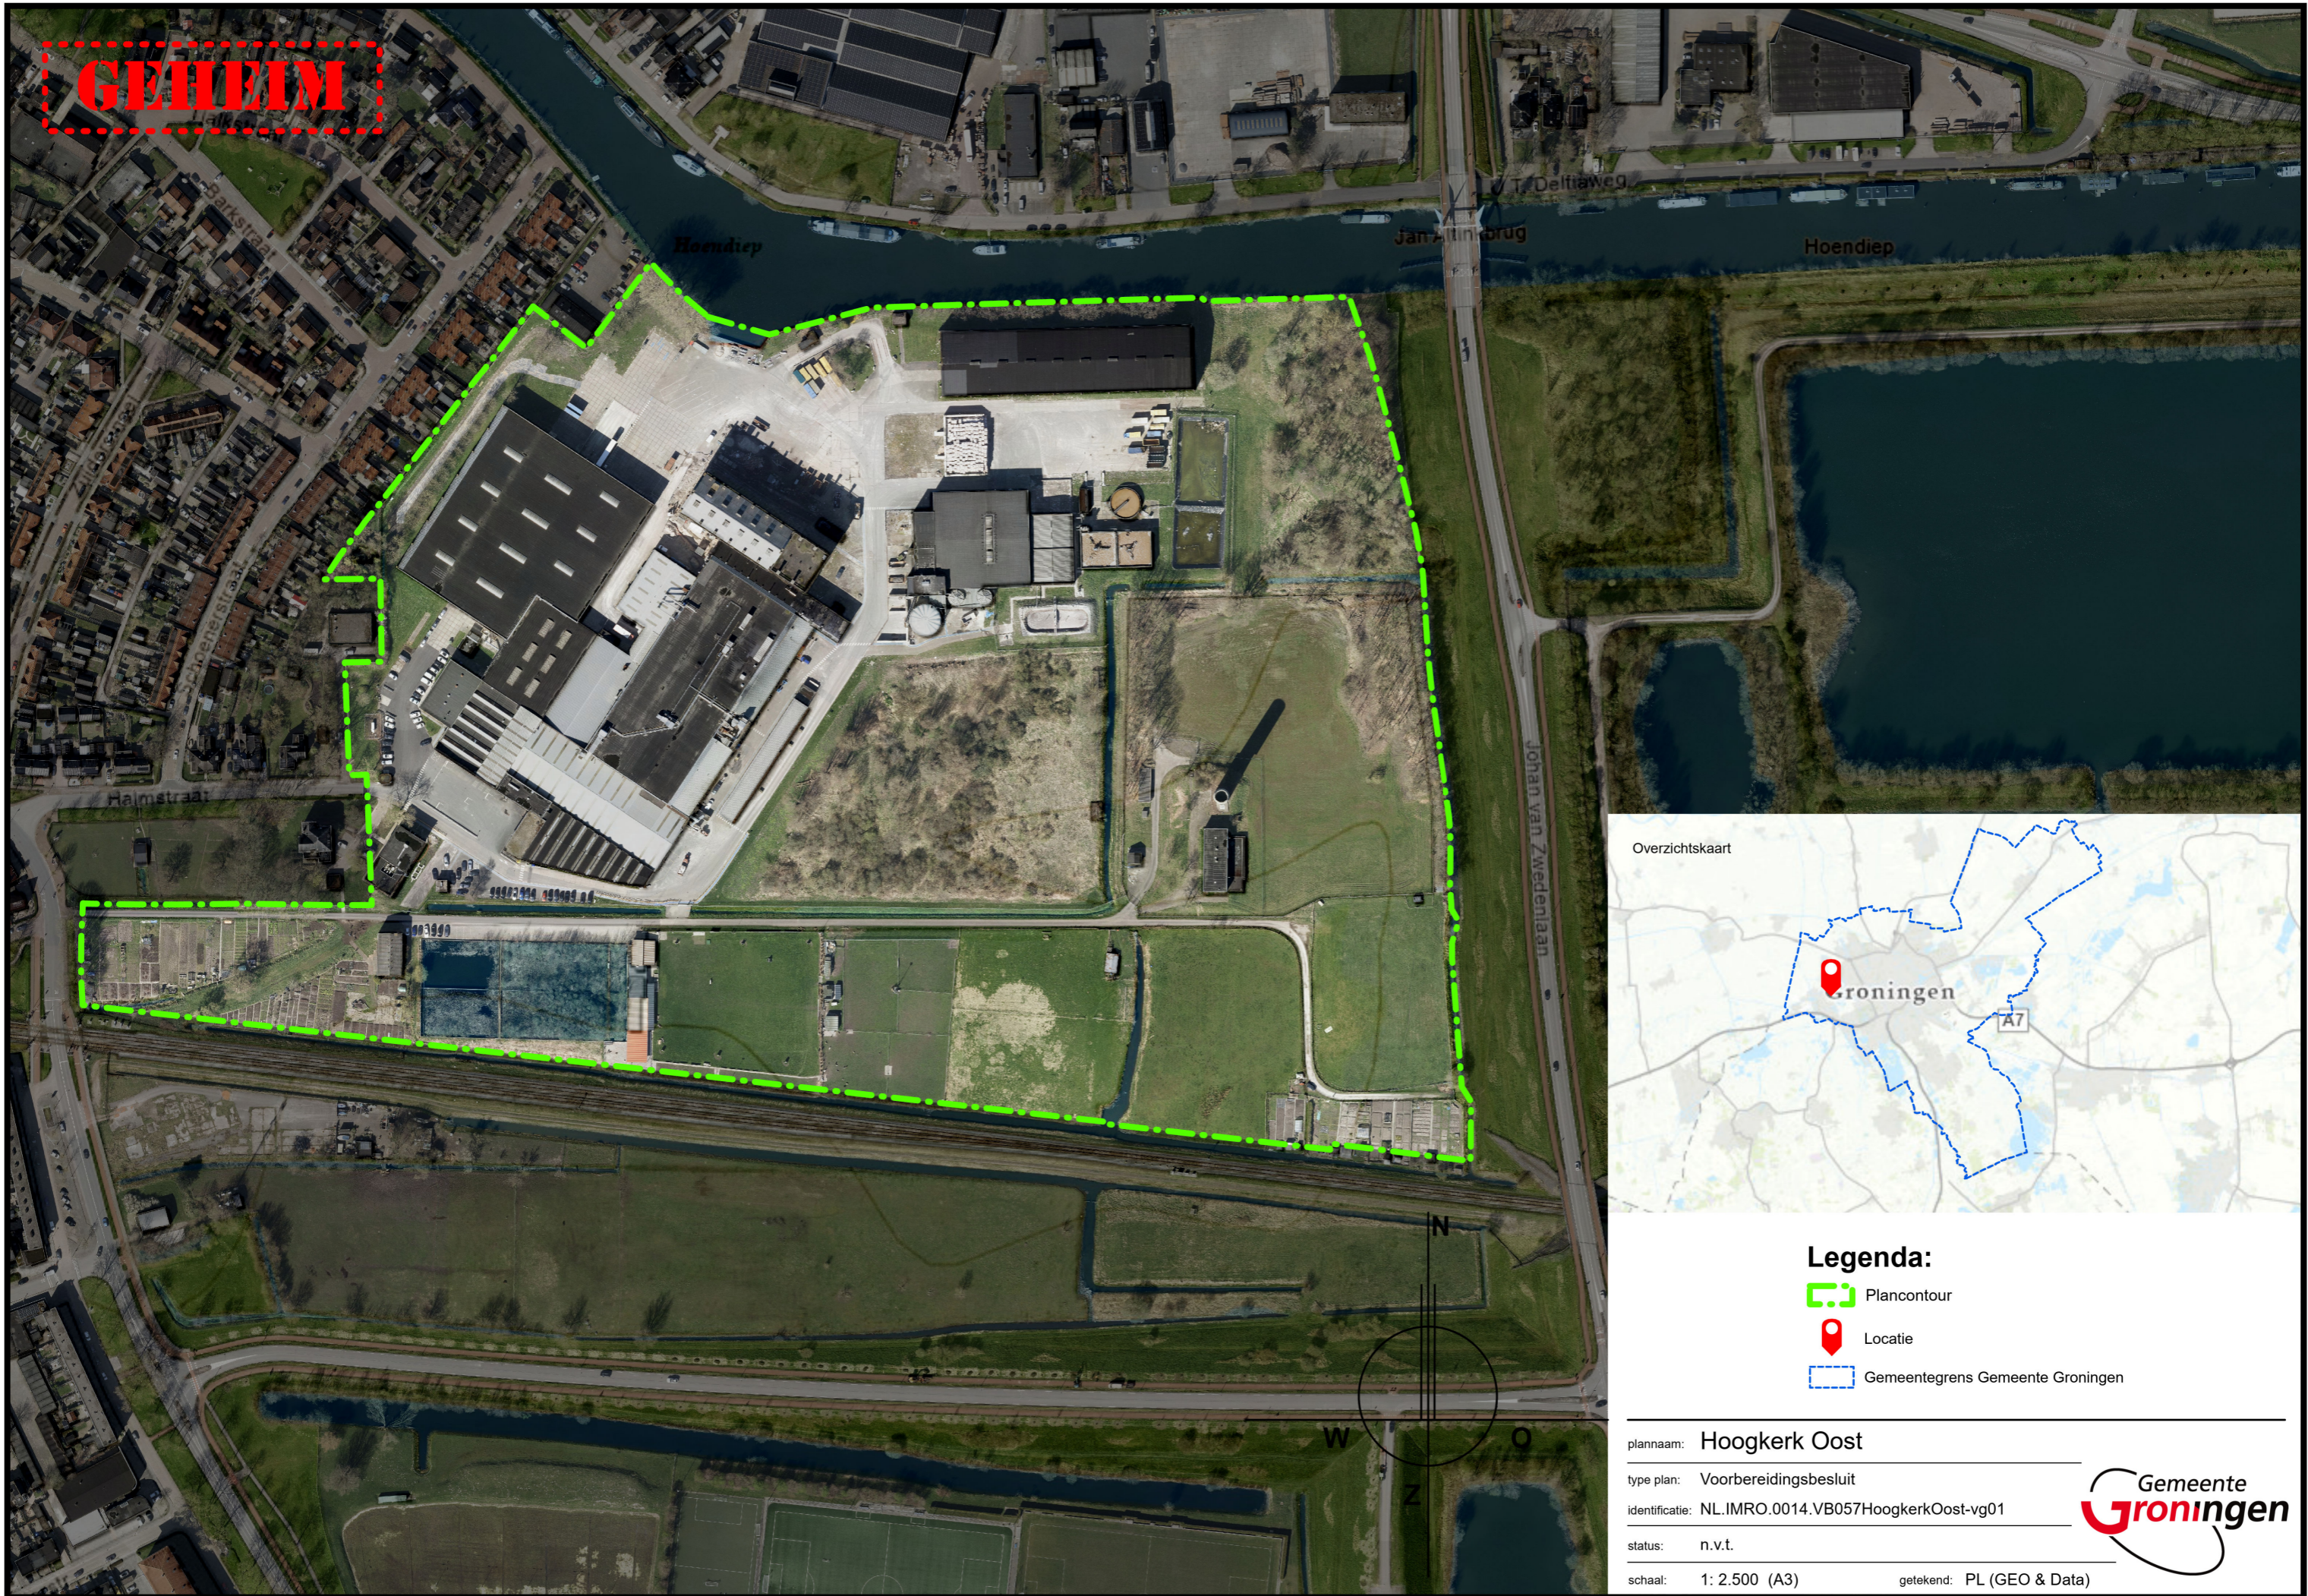

GEHEIM

Overzichtskaart

Legenda:

-  Plancontour
-  Locatie
-  Gemeentegrens Gemeente Groningen

plannaam: Hoogkerk Oost

type plan: Voorbereidingsbesluit

identificatie: NL.IMRO.0014.VB057HoogkerkOost-vg01

status: n.v.t.

schaal: 1: 2.500 (A3)

getekend: PL (GEO & Data)