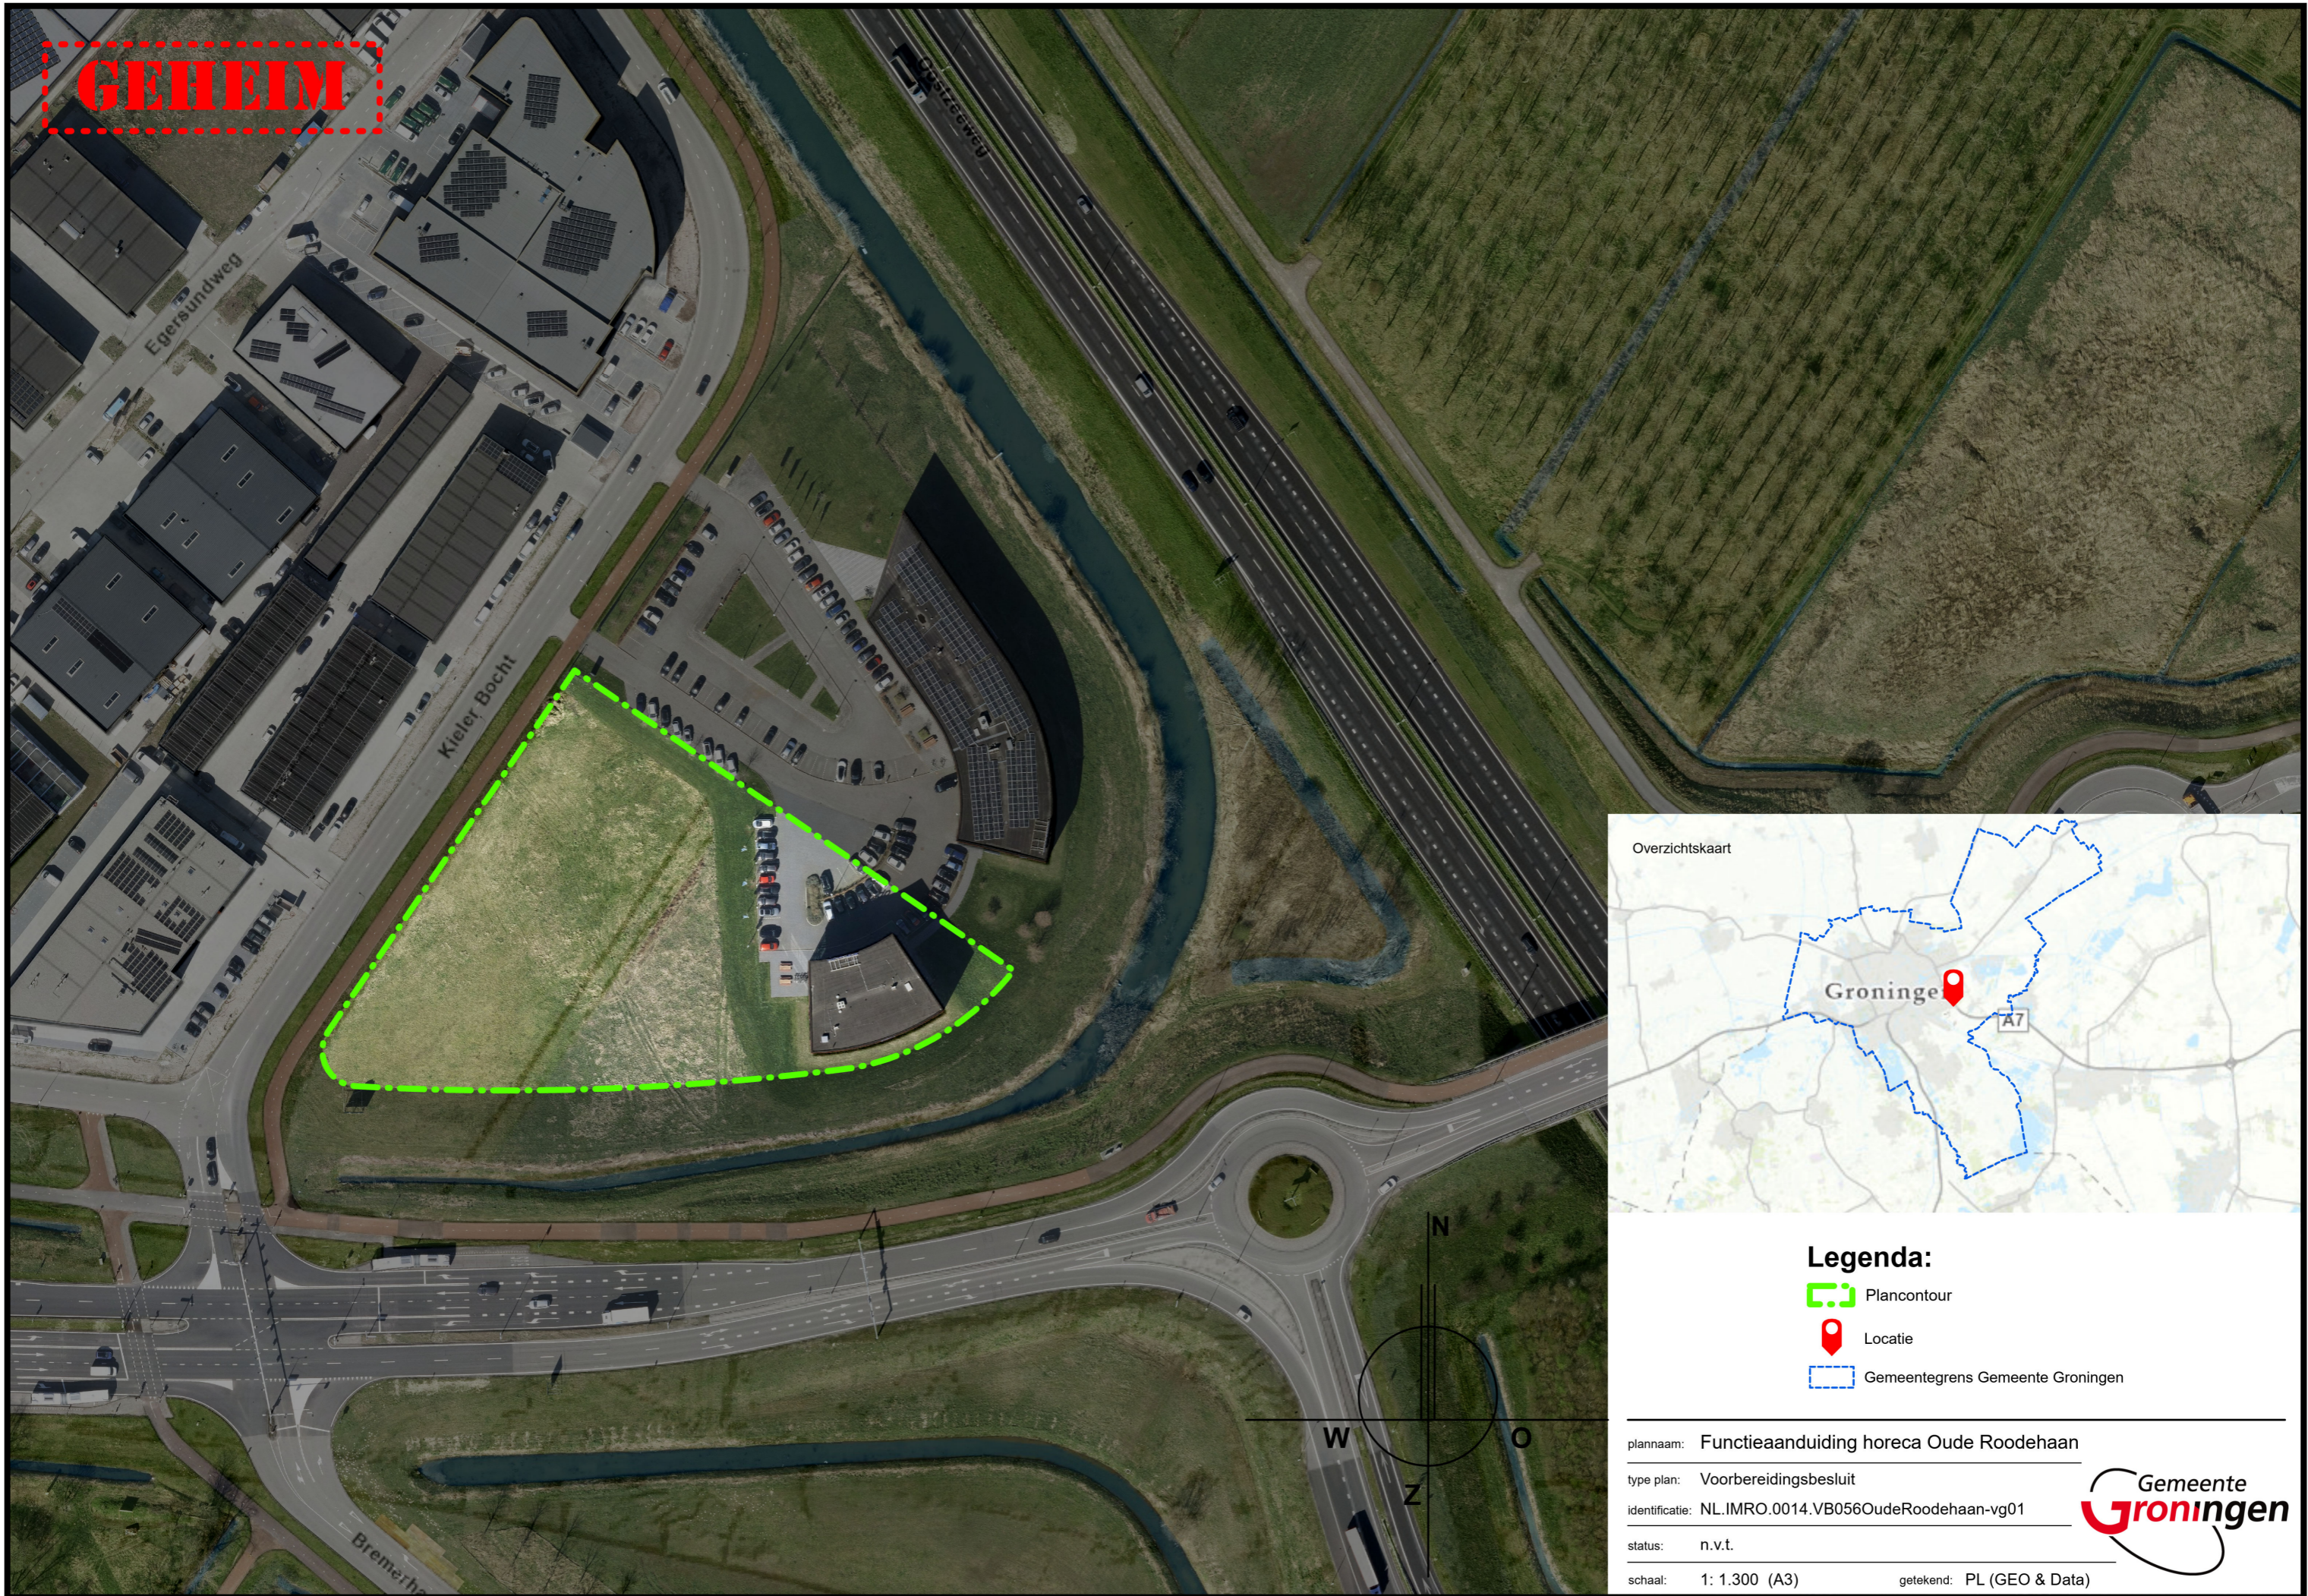

GEHEIM

Legenda:

-  Plancontour
-  Locatie
-  Gemeentegrens Gemeente Groningen

plannaam: Functieaanduiding horeca Oude Roodehaan

type plan: Voorbereidingsbesluit

identificatie: NL.IMRO.0014.VB056OudeRoodehaan-vg01

status: n.v.t.

schaal: 1: 1.300 (A3)

getekend: PL (GEO & Data)