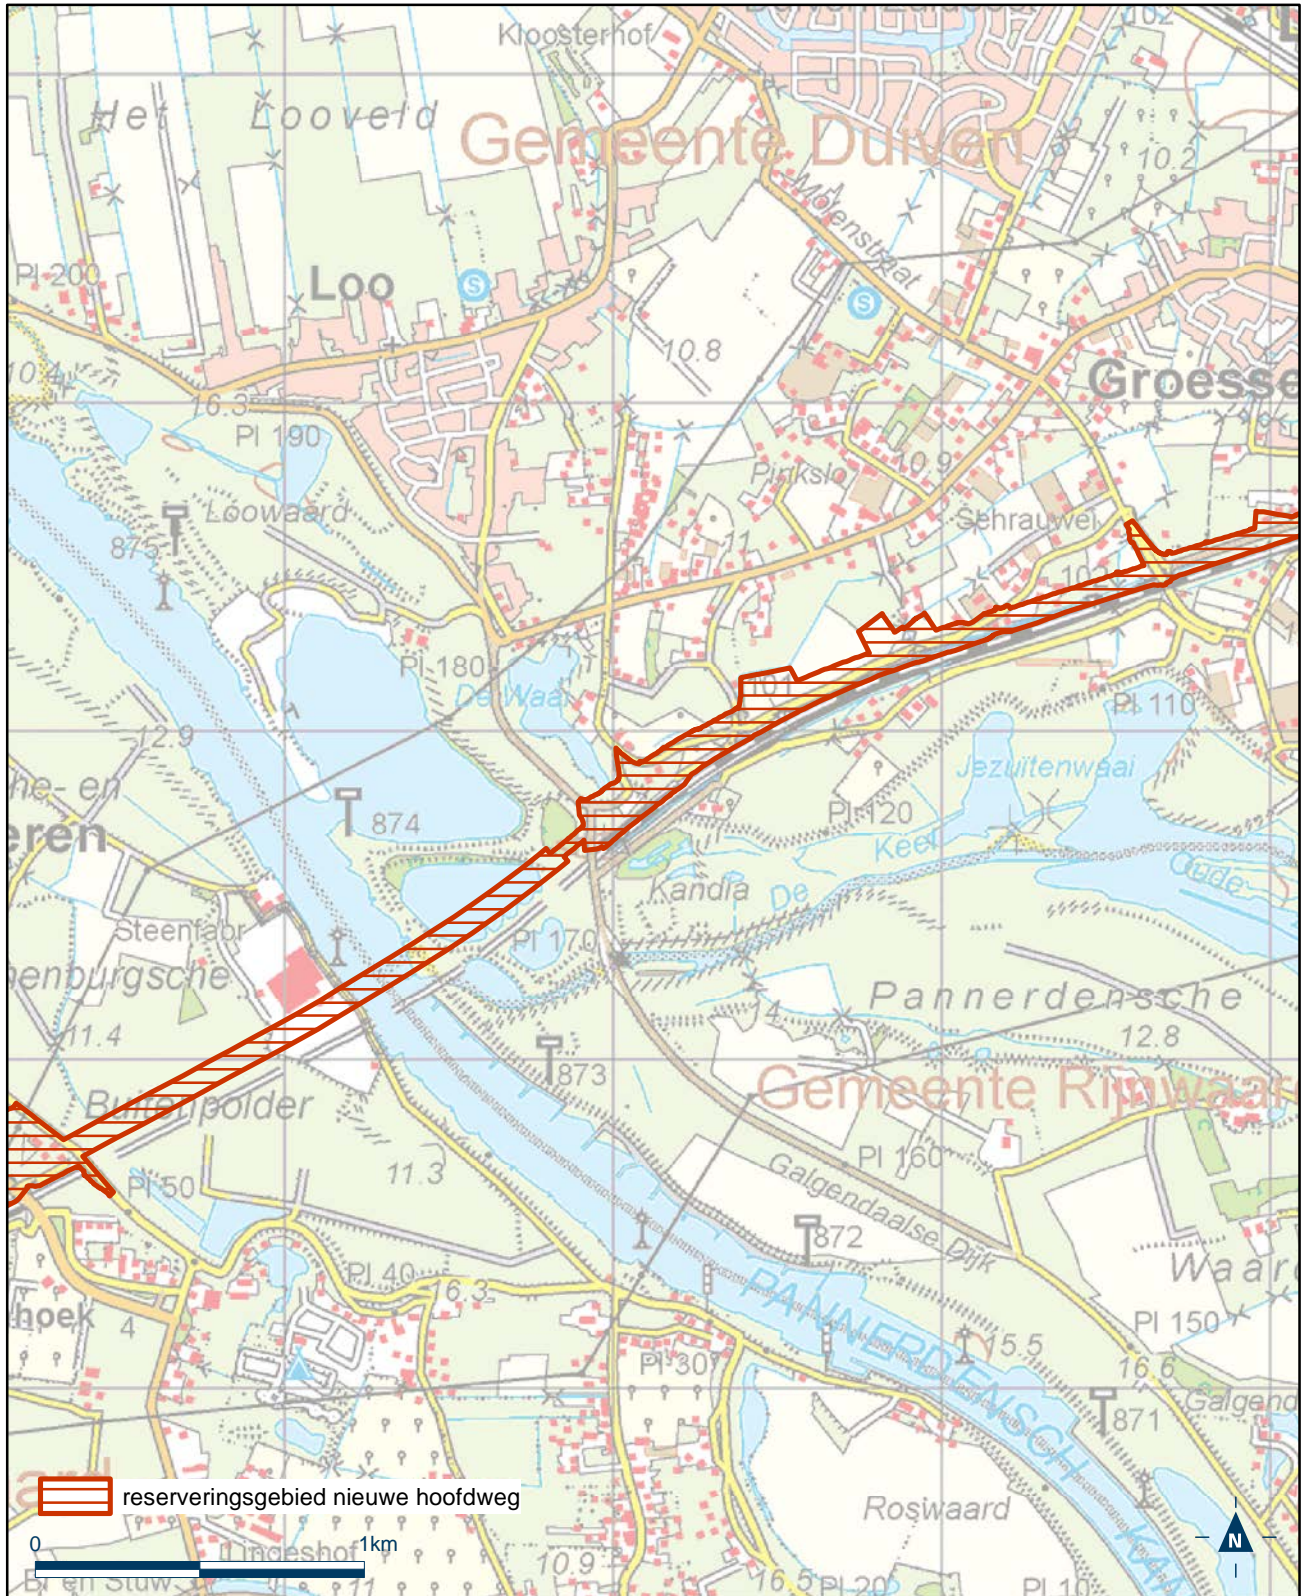

Bijlage X

Bijlage 17.4 bij de Regeling algemene regels ruimtelijke ordening

Overzichtskaart reserveringsgebied nieuwe hoofdweg Ressen - Oudbroeken A12/A15 (ViA15)

Bijlage X

Bijlage 17.4 bij de Regeling algemene regels ruimtelijke ordening

Detailkaart 1 reserveringsgebied nieuwe hoofdweg Ressen-Oudbroeken A12/A15 (ViA15)

Bijlage X

Bijlage 17.4 bij de Regeling algemene regels ruimtelijke ordening

Detailkaart 2 reserveringsgebied nieuwe hoofdweg Ressen-Oudbroeken A12/A15 (VI A15)

Bijlage X

Bijlage 17.4 bij de Regeling algemene regels ruimtelijke ordening

Detailkaart 3 reserveringsgebied nieuwe hoofdweg Ressen-Oudbroeken A12/A15 (ViA15)

Bijlage X

Bijlage 17.4 bij de Regeling algemene regels ruimtelijke ordening

Detailkaart 4 reserveringsgebied nieuwe hoofdweg Ressen-Oudbroeken A12/A15 (ViA15)