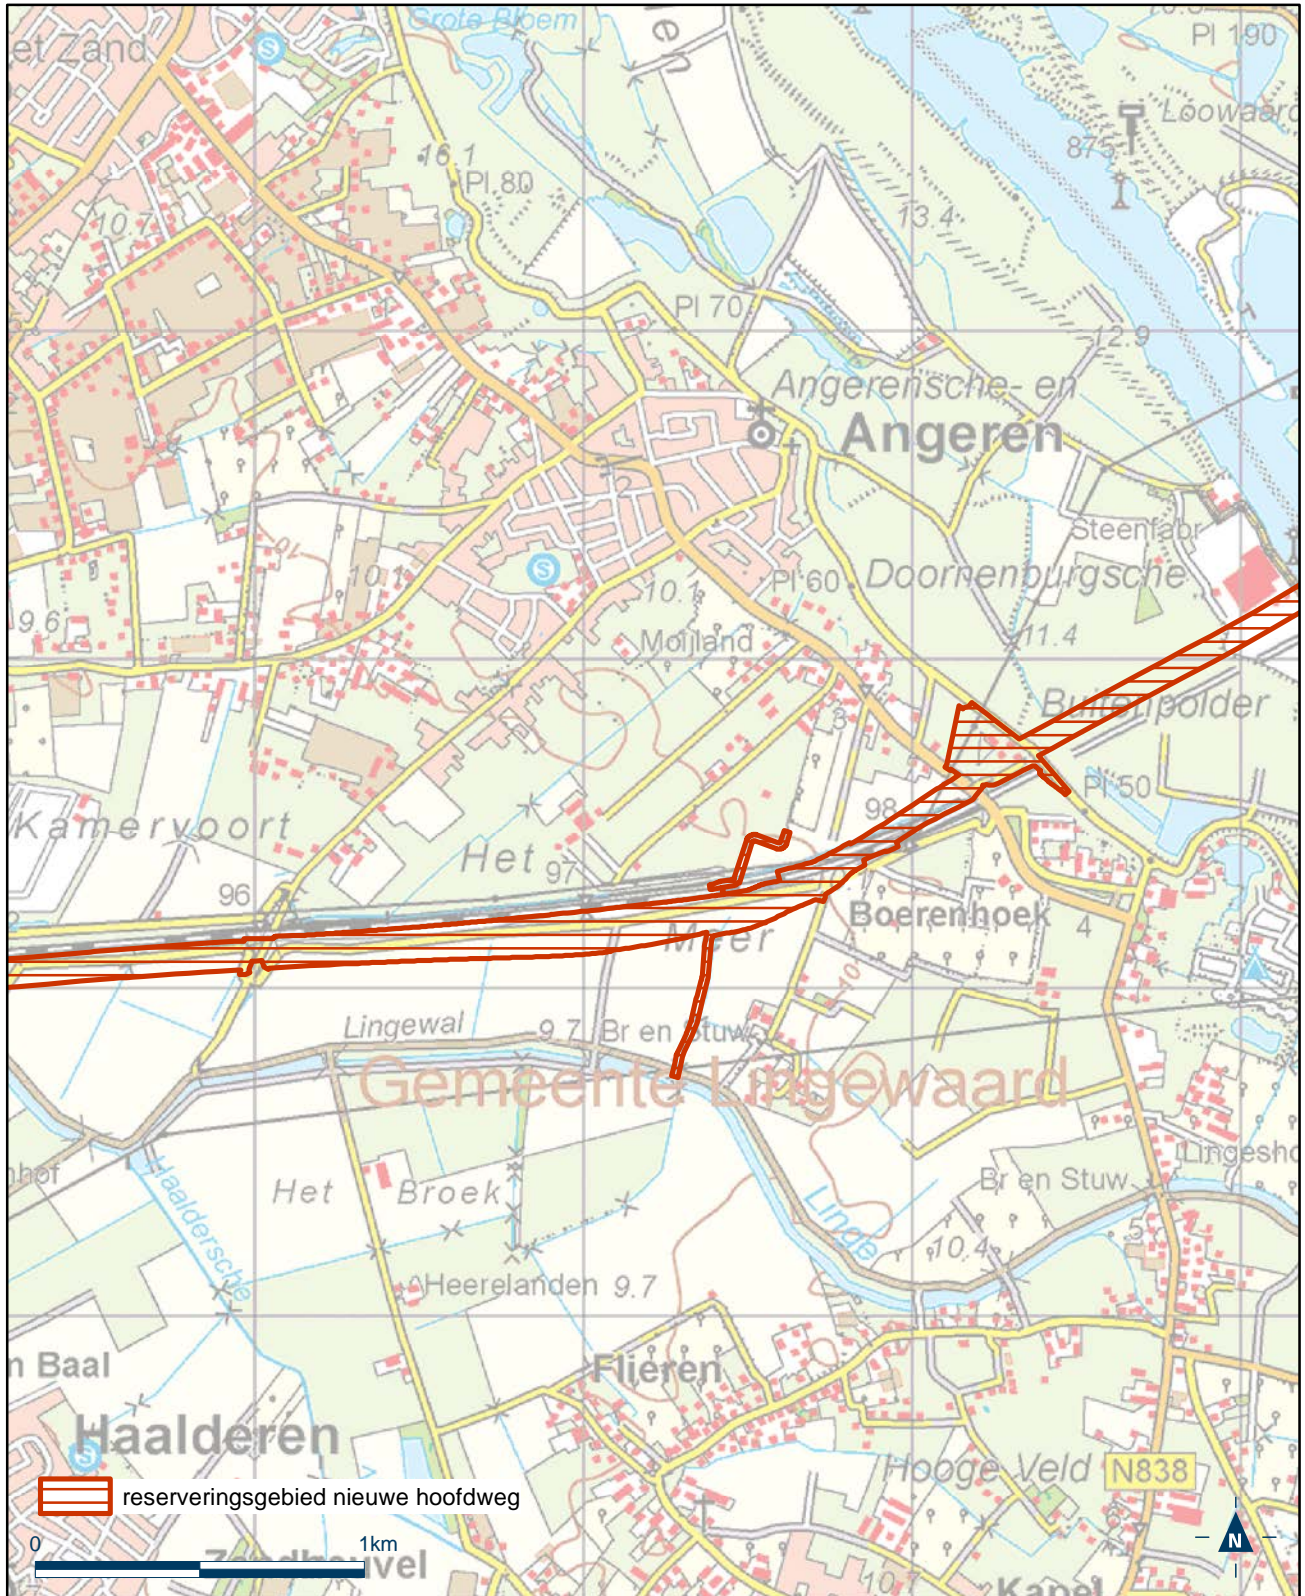

Bijlage X

Bijlage 17.4 bij de Regeling algemene regels ruimtelijke ordening

Overzichtskaart reserveringsgebied nieuwe hoofdweg Ressen - Oudbroeken A12/A15 (ViA15)

Bijlage X

Bijlage 17.4 bij de Regeling algemene regels ruimtelijke ordening

Detailkaart 1 reserveringsgebied nieuwe hoofdweg Ressen-Oudbroeken A12/A15 (ViA15)

Bijlage X

Bijlage 17.4 bij de Regeling algemene regels ruimtelijke ordening

Detailkaart 2 reserveringsgebied nieuwe hoofdweg Ressen-Oudbroeken A12/A15 (VI A15)

Bijlage X

Bijlage 17.4 bij de Regeling algemene regels ruimtelijke ordening

Detailkaart 3 reserveringsgebied nieuwe hoofdweg Ressen-Oudbroeken A12/A15 (ViA15)

Bijlage X

Bijlage 17.4 bij de Regeling algemene regels ruimtelijke ordening

Detailkaart 4 reserveringsgebied nieuwe hoofdweg Ressen-Oudbroeken A12/A15 (ViA15)