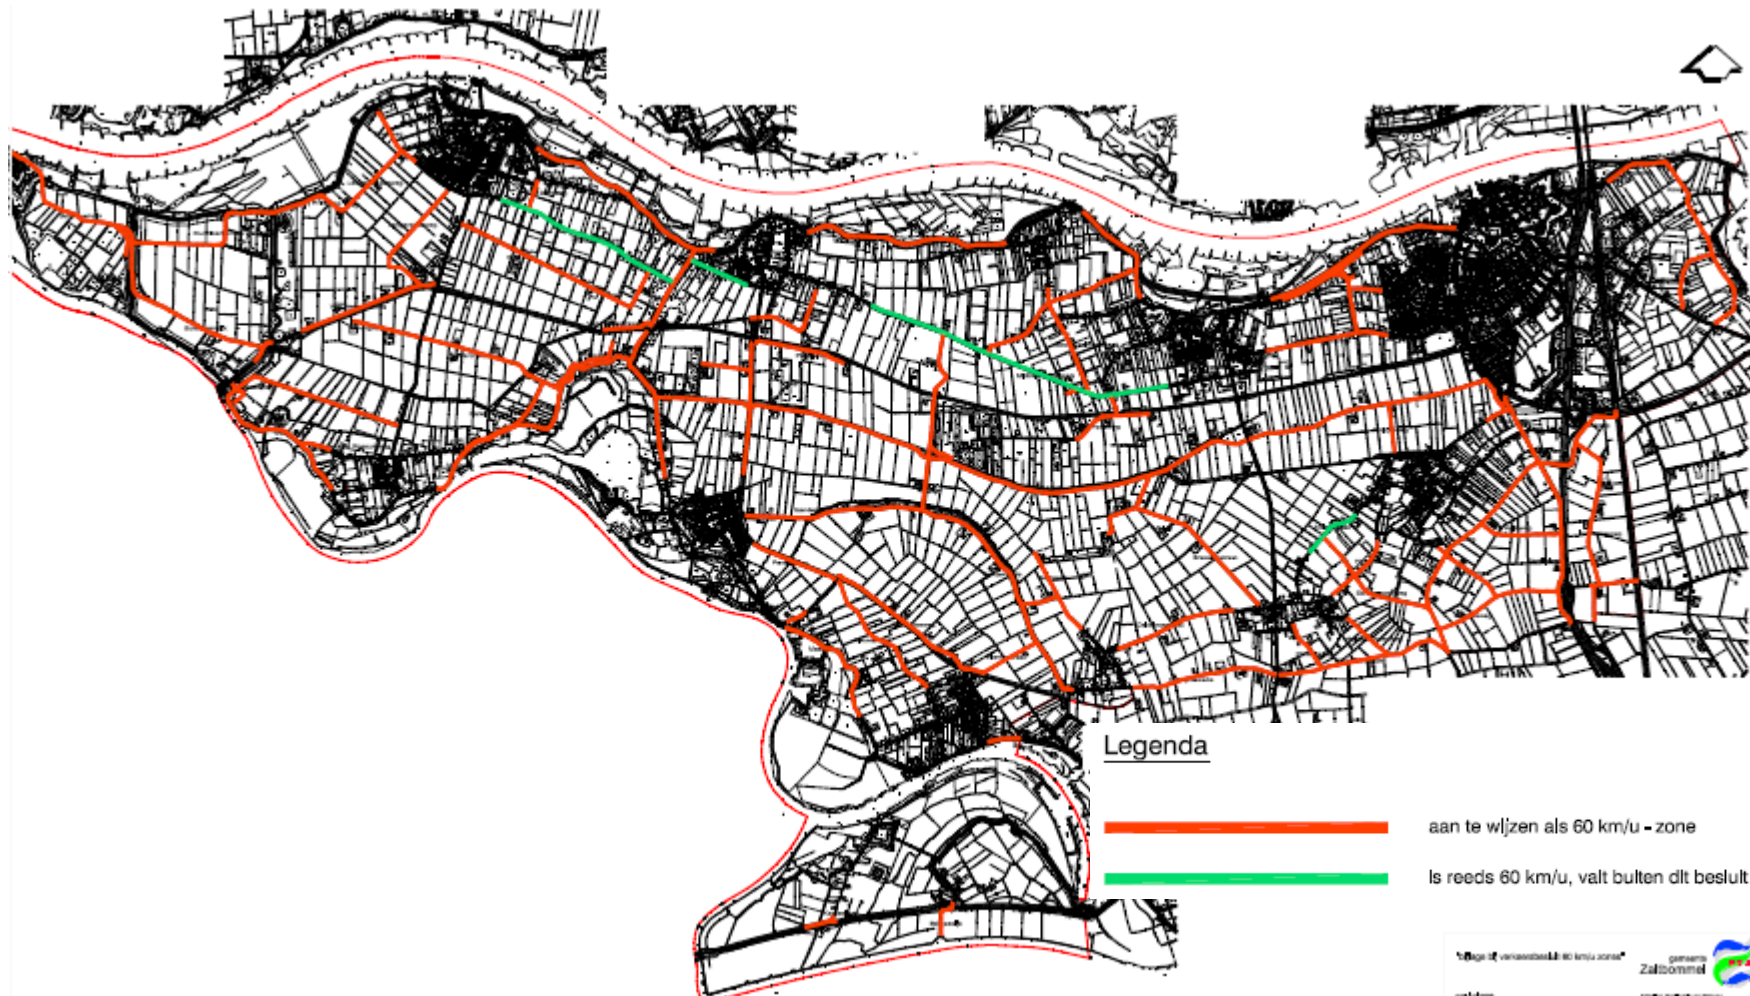

Bijlage X: 60 km/u-zones in de gemeente Zaltbommel

## Bijlage X: Wegtypering Zaltbommel

## Bijlage x: Wegtypering Maasdriel